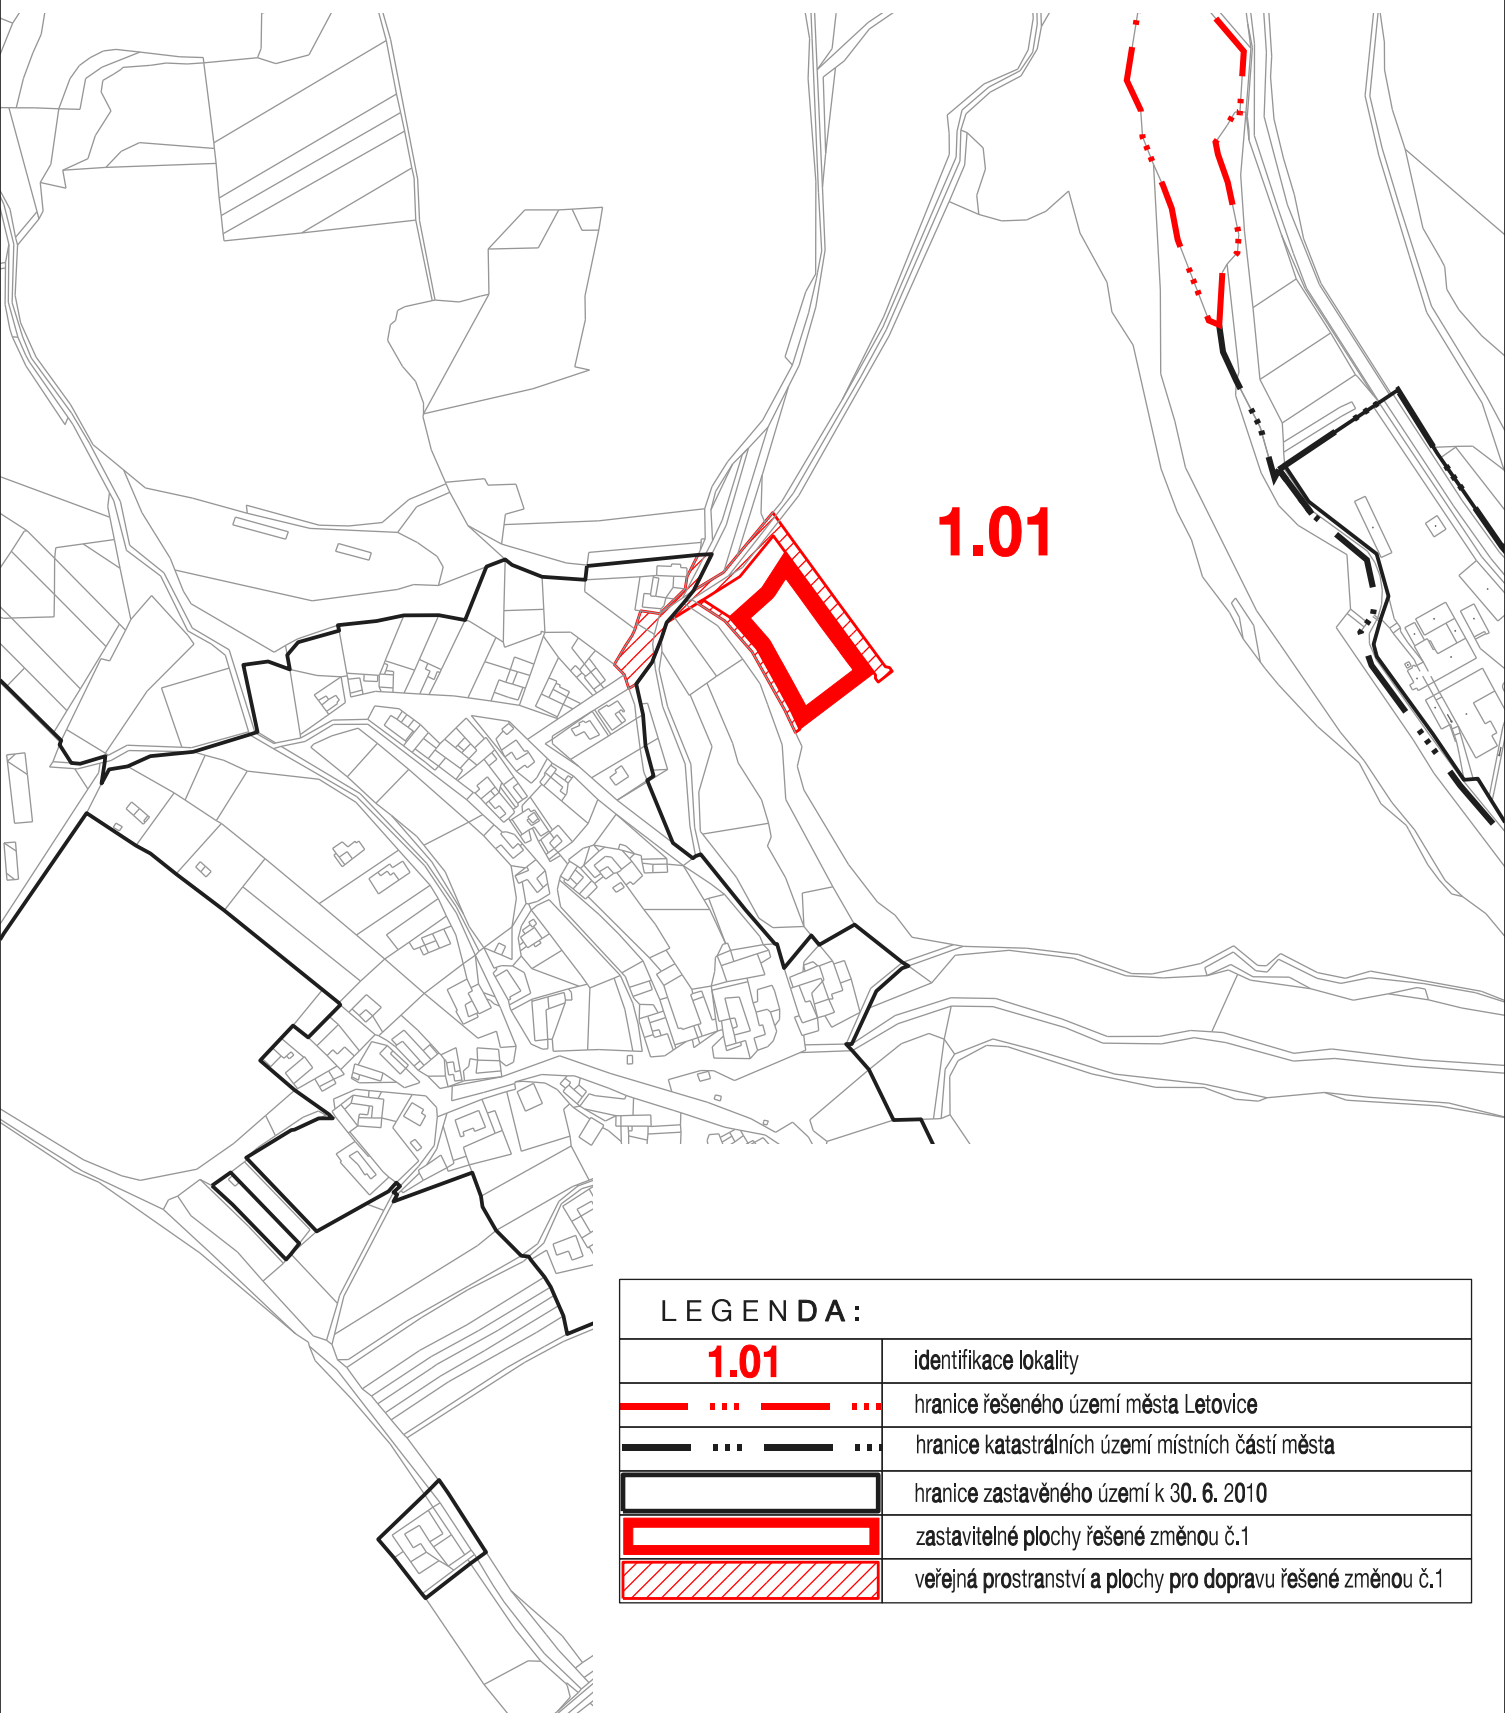

LETOVICE - ÚZEMNÍ PLÁN

ZMĚNA č.1

- část Meziříčko u Letovic

LOKALITA 1.01

LEGENDA:

1.01	identifikace lokality
— ··· — ···	hranice řešeného území města Letovice
— ··· — ···	hranice katastrálních území místních částí města
— — — —	hranice zastavěného území k 30. 6. 2010
— — — —	zastavitelné plochy řešené změnou č.1
— — — —	veřejná prostranství a plochy pro dopravu řešené změnou č.1

VÝKRES ZÁKLADNÍHO ČLENĚNÍ ÚZEMÍ

DUBEN 2012

M 1 : 5 000

1.1