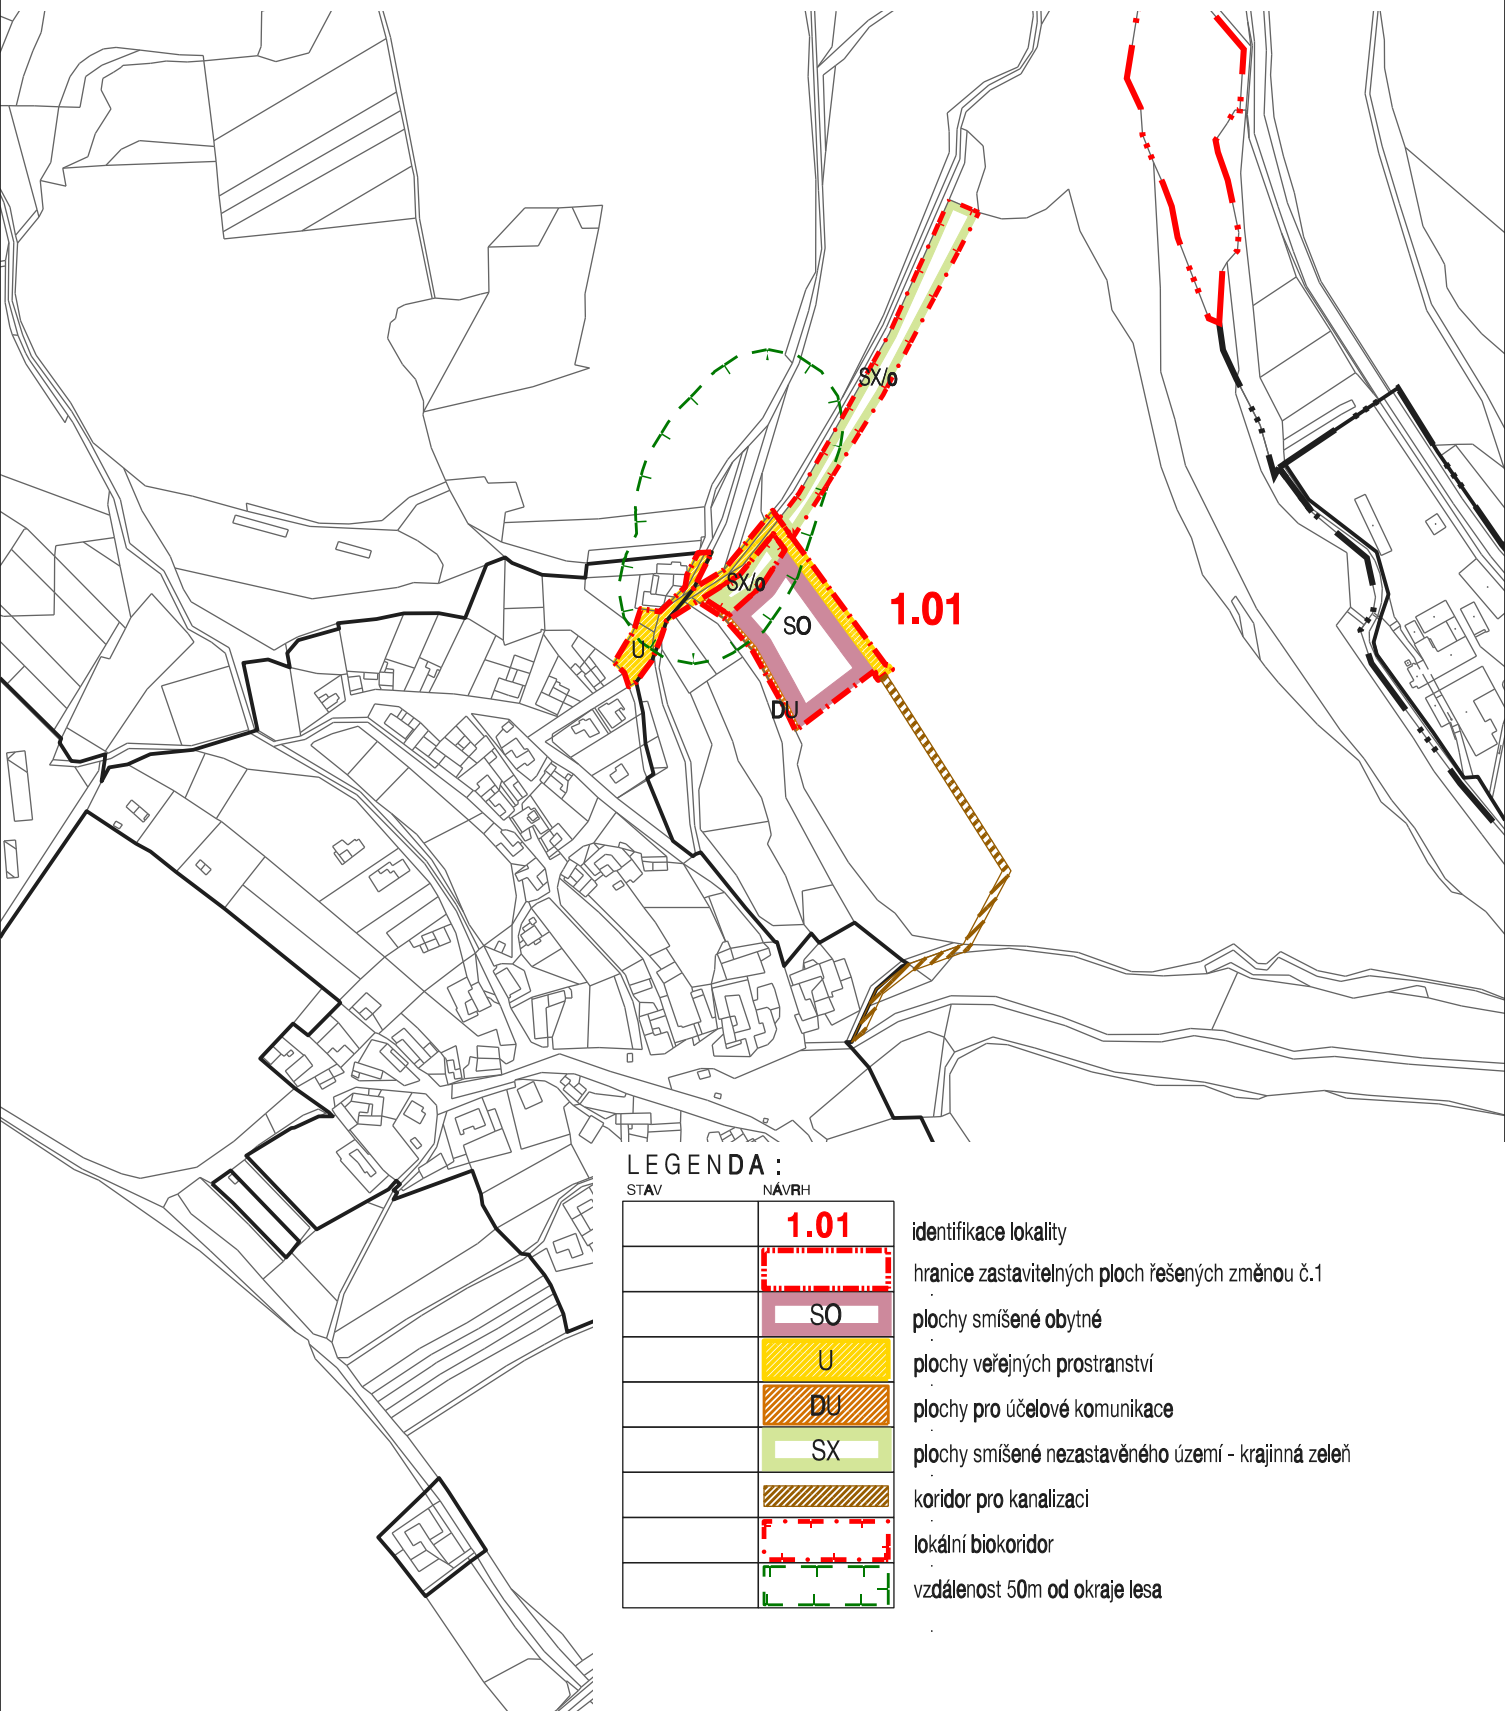

LETOVICE - ÚZEMNÍ PLÁN

ZMĚNA č.1

- část Meziříčko u Letovic

LOKALITA 1.01

HLAVNÍ VÝKRES
NÁVRH USPOŘÁDÁNÍ ÚZEMÍ
DUBEN 2012

M 1 : 5 000

I.2