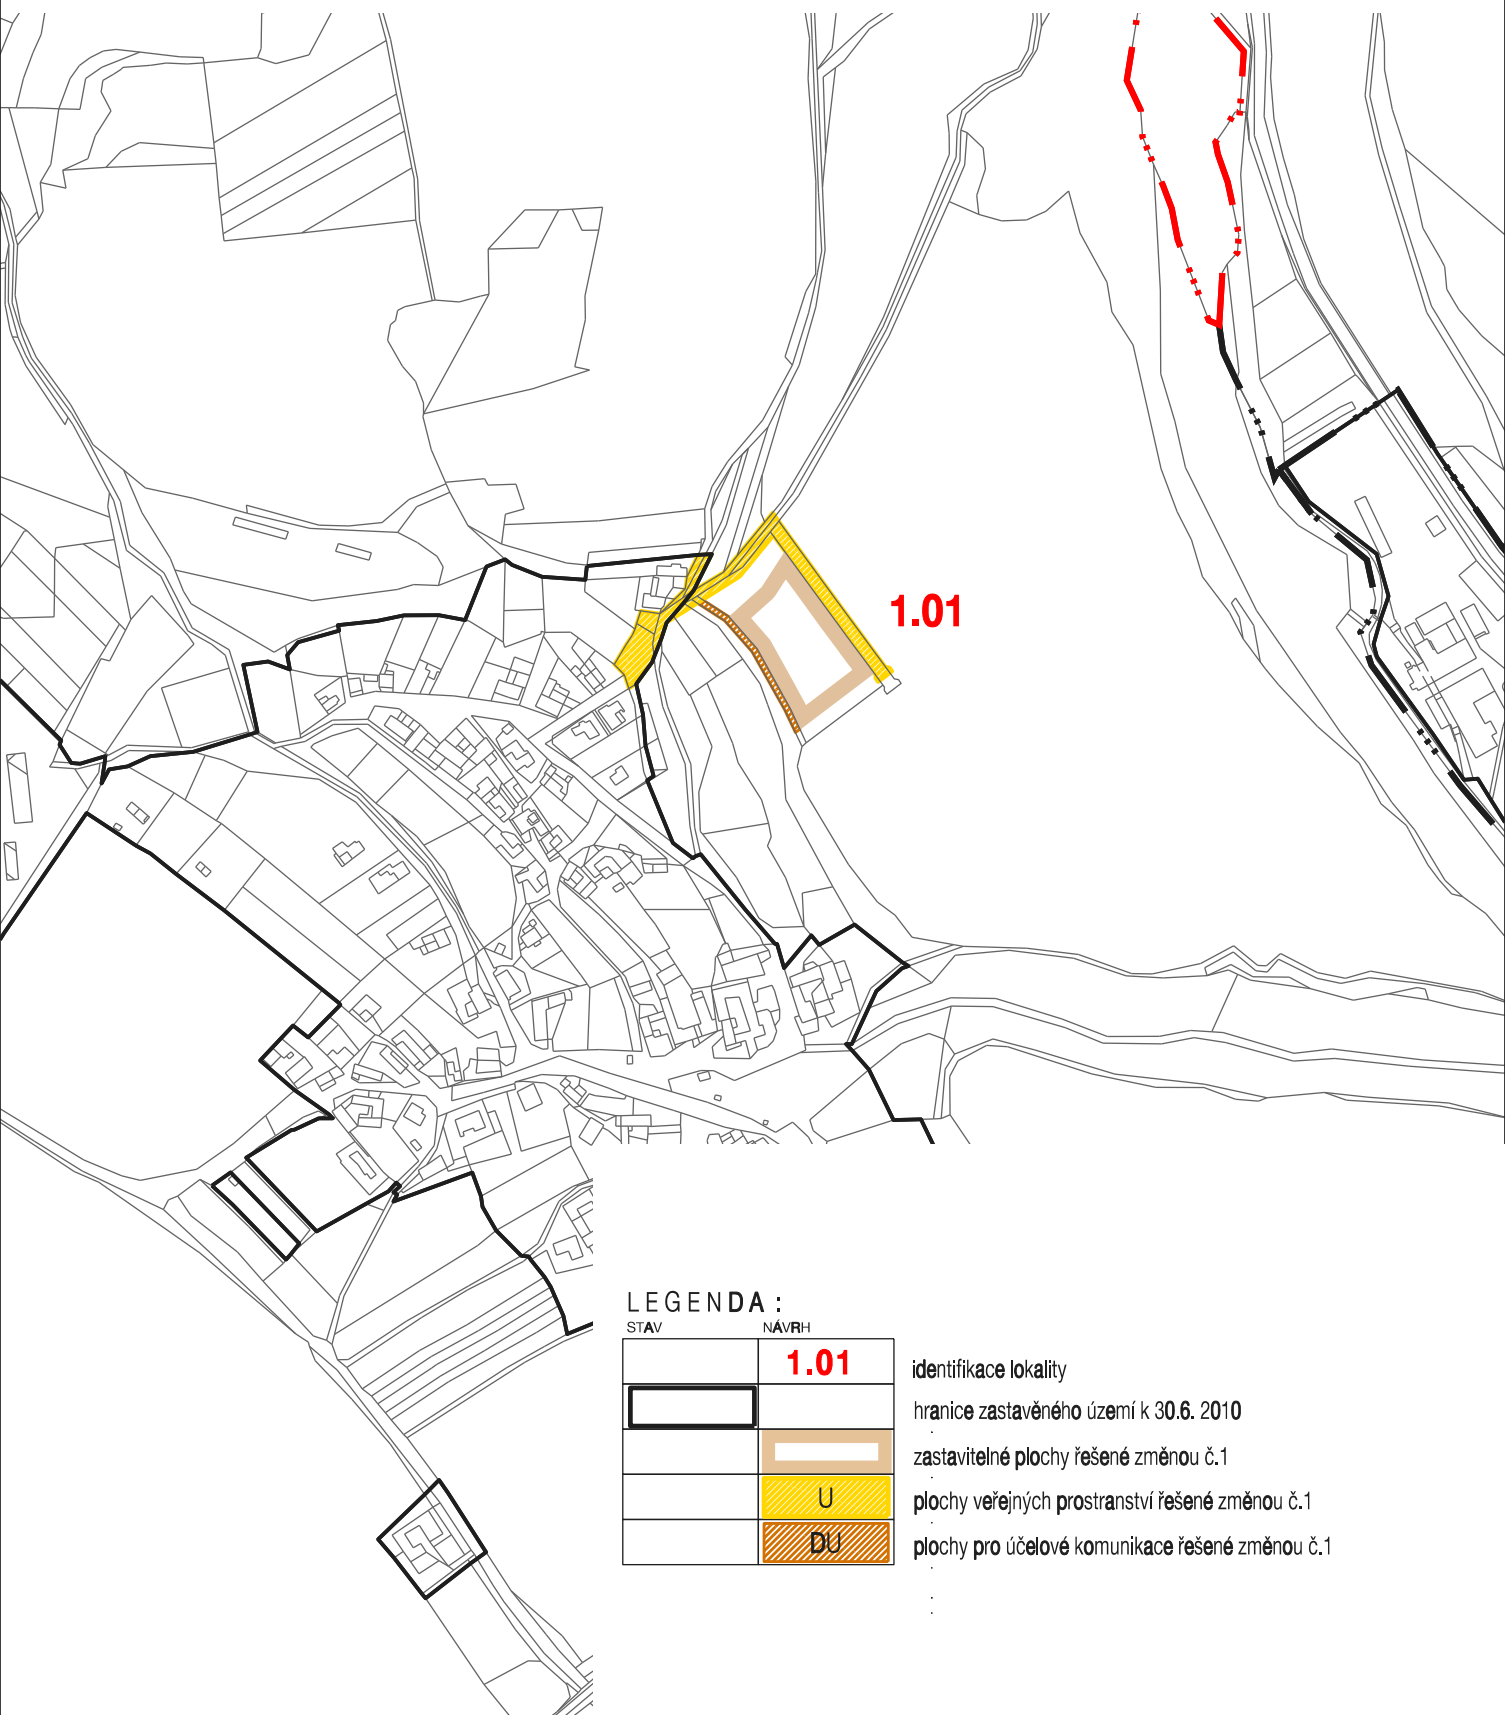

LETOVICE - ÚZEMNÍ PLÁN

ZMĚNA č.1

- část Meziříčko u Letovic

LOKALITA 1.01

LEGENDA :

STAV NÁVRH

	1.01
	U
	DU

identifikace lokality

hranice zastavěného území k 30.6. 2010

zastavitelné plochy řešené změnou č.1

plochy veřejných prostranství řešené změnou č.1

plochy pro účelové komunikace řešené změnou č.1

DOPRAVNÍ INFRASTRUKTURA

DUBEN 2012

M 1 : 5 000

I.4