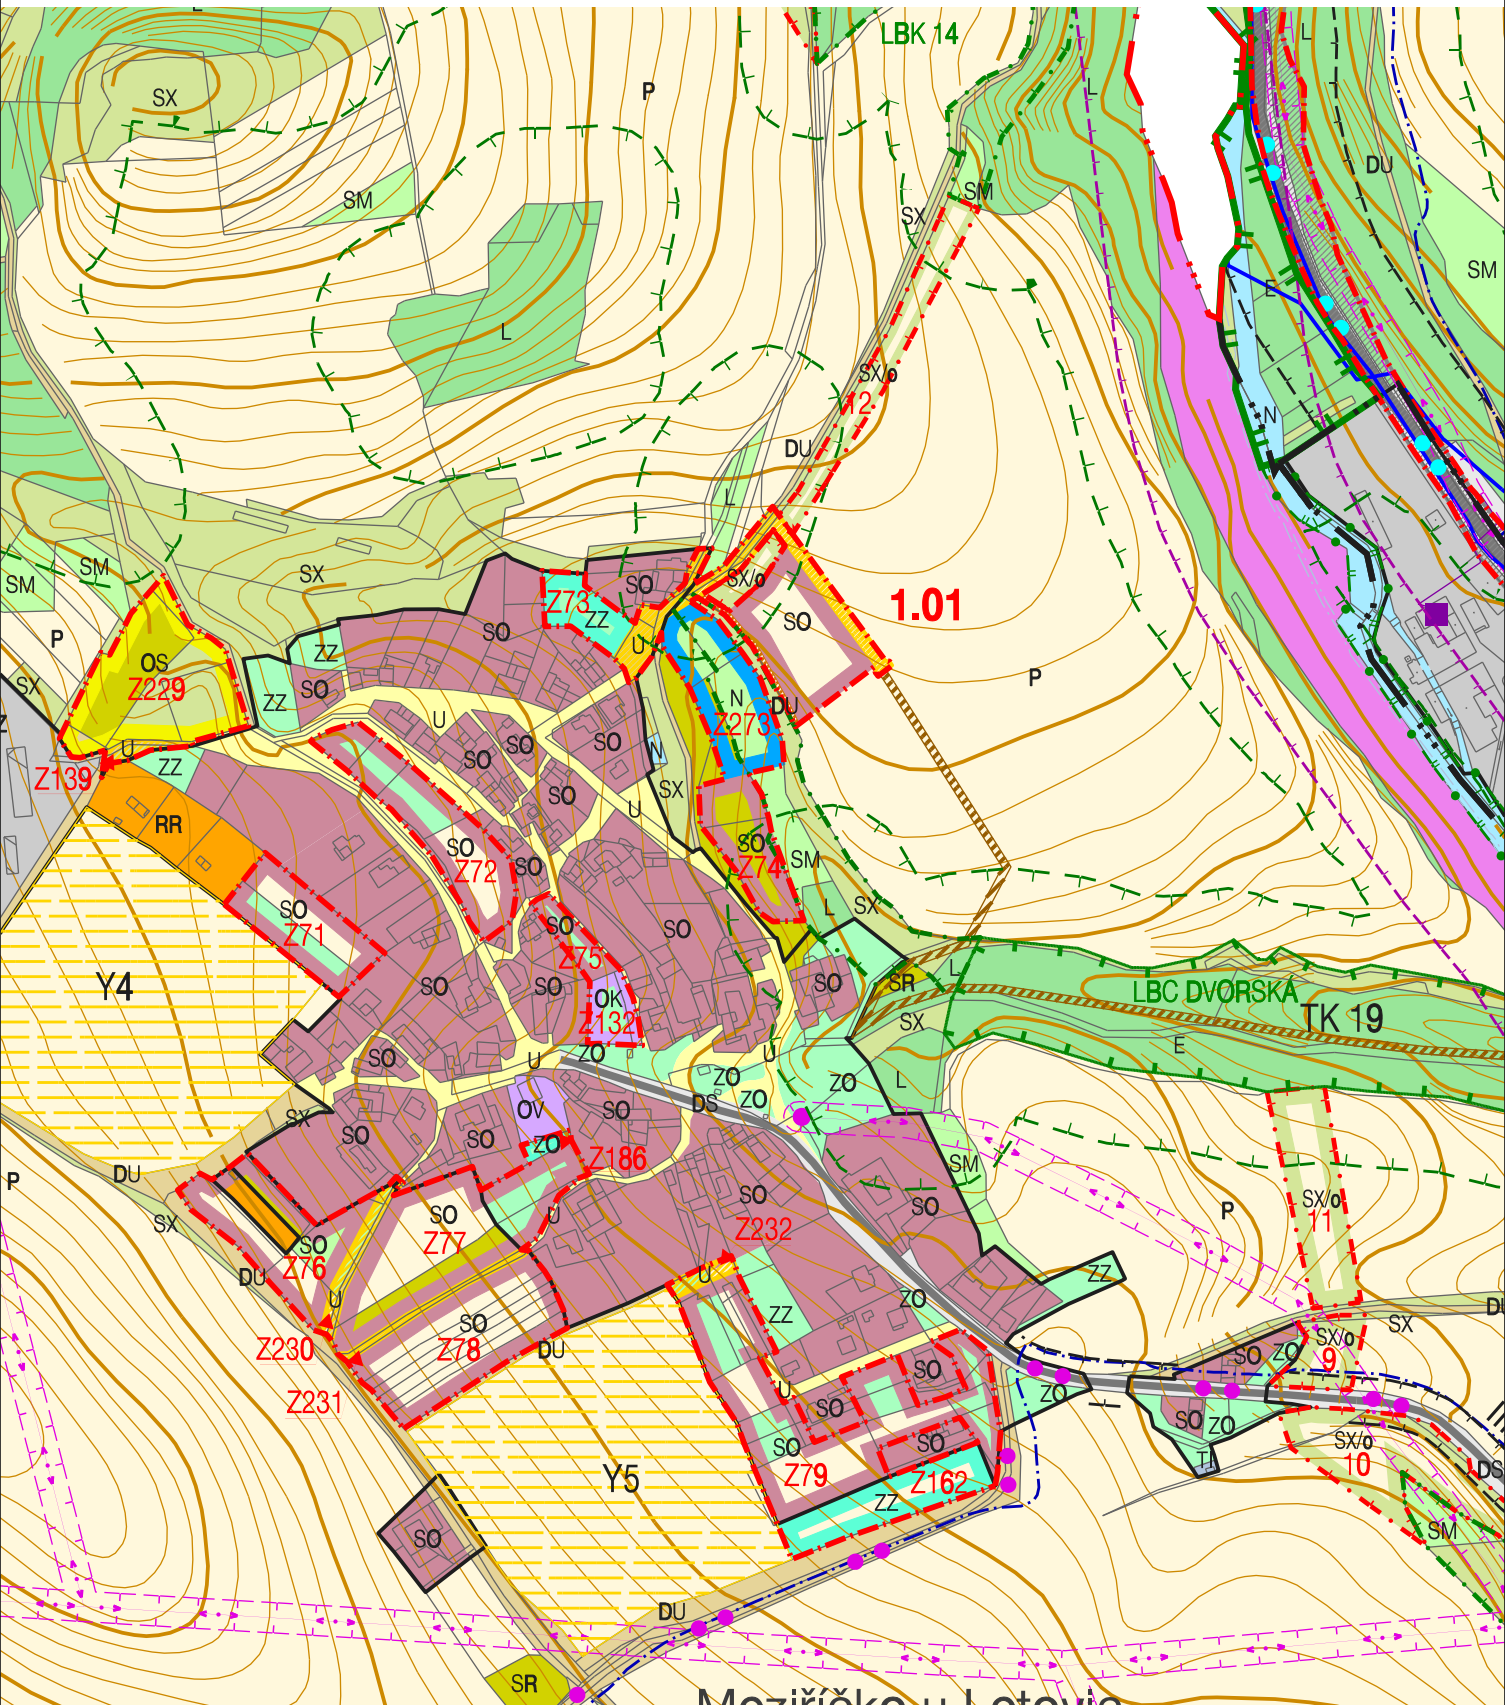

LETOVICE - ÚZEMNÍ PLÁN

ZMĚNA č.1

- část Meziříčko u Letovic

LOKALITA 1.01

KOORDINAČNÍ VÝKRES

DUBEN 2012

M 1 : 5 000

II.1