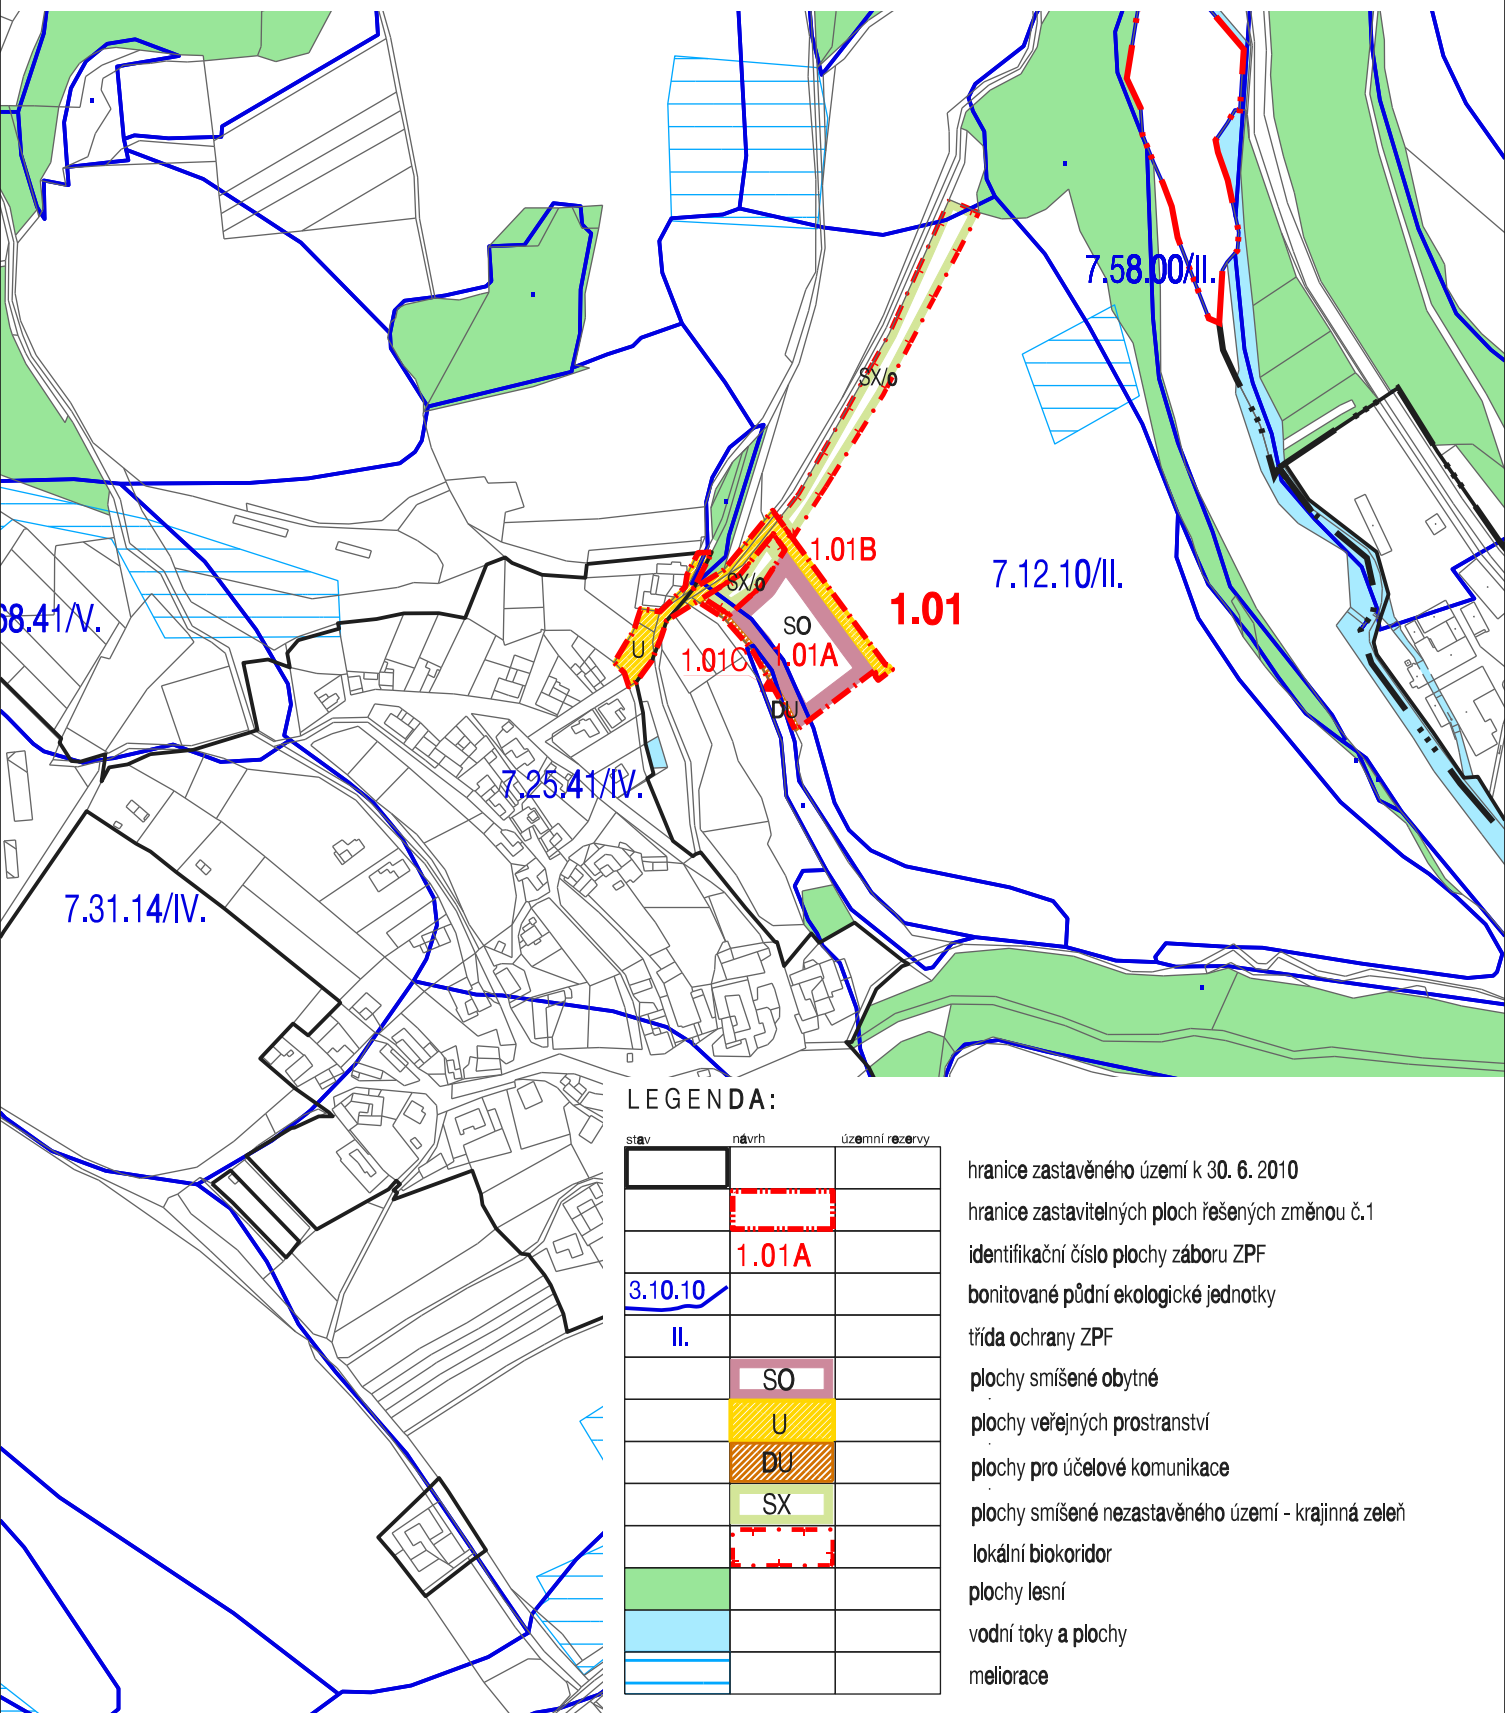

LETOVICE - ÚZEMNÍ PLÁN

ZMĚNA č.1

- část Meziříčko u Letovic

LOKALITA 1.01

LEGENDA:

stav	návrh	územní rezervy
	1.01A	
II.		
	SO	
	U	
	DU	
	SX	

- hranice zastavěného území k 30. 6. 2010
- hranice zastavitelných ploch řešených změnou č.1
- identifikační číslo plochy záboru ZPF
- bonitované půdní ekologické jednotky
- třída ochrany ZPF
- plochy smíšené obytné
- plochy veřejných prostranství
- plochy pro účelové komunikace
- plochy smíšené nezastavěného území - krajinná zeleň
- lokální biokoridor
- plochy lesní
- vodní toky a plochy meliorace

VÝKRES PŘEDPOKLÁDANÝCH ZÁBORŮ PŮDNÍHO FONDU,
ETAPIZACE VÝSTAVBY
DUBEN 2012

M 1 : 5 000

II.2