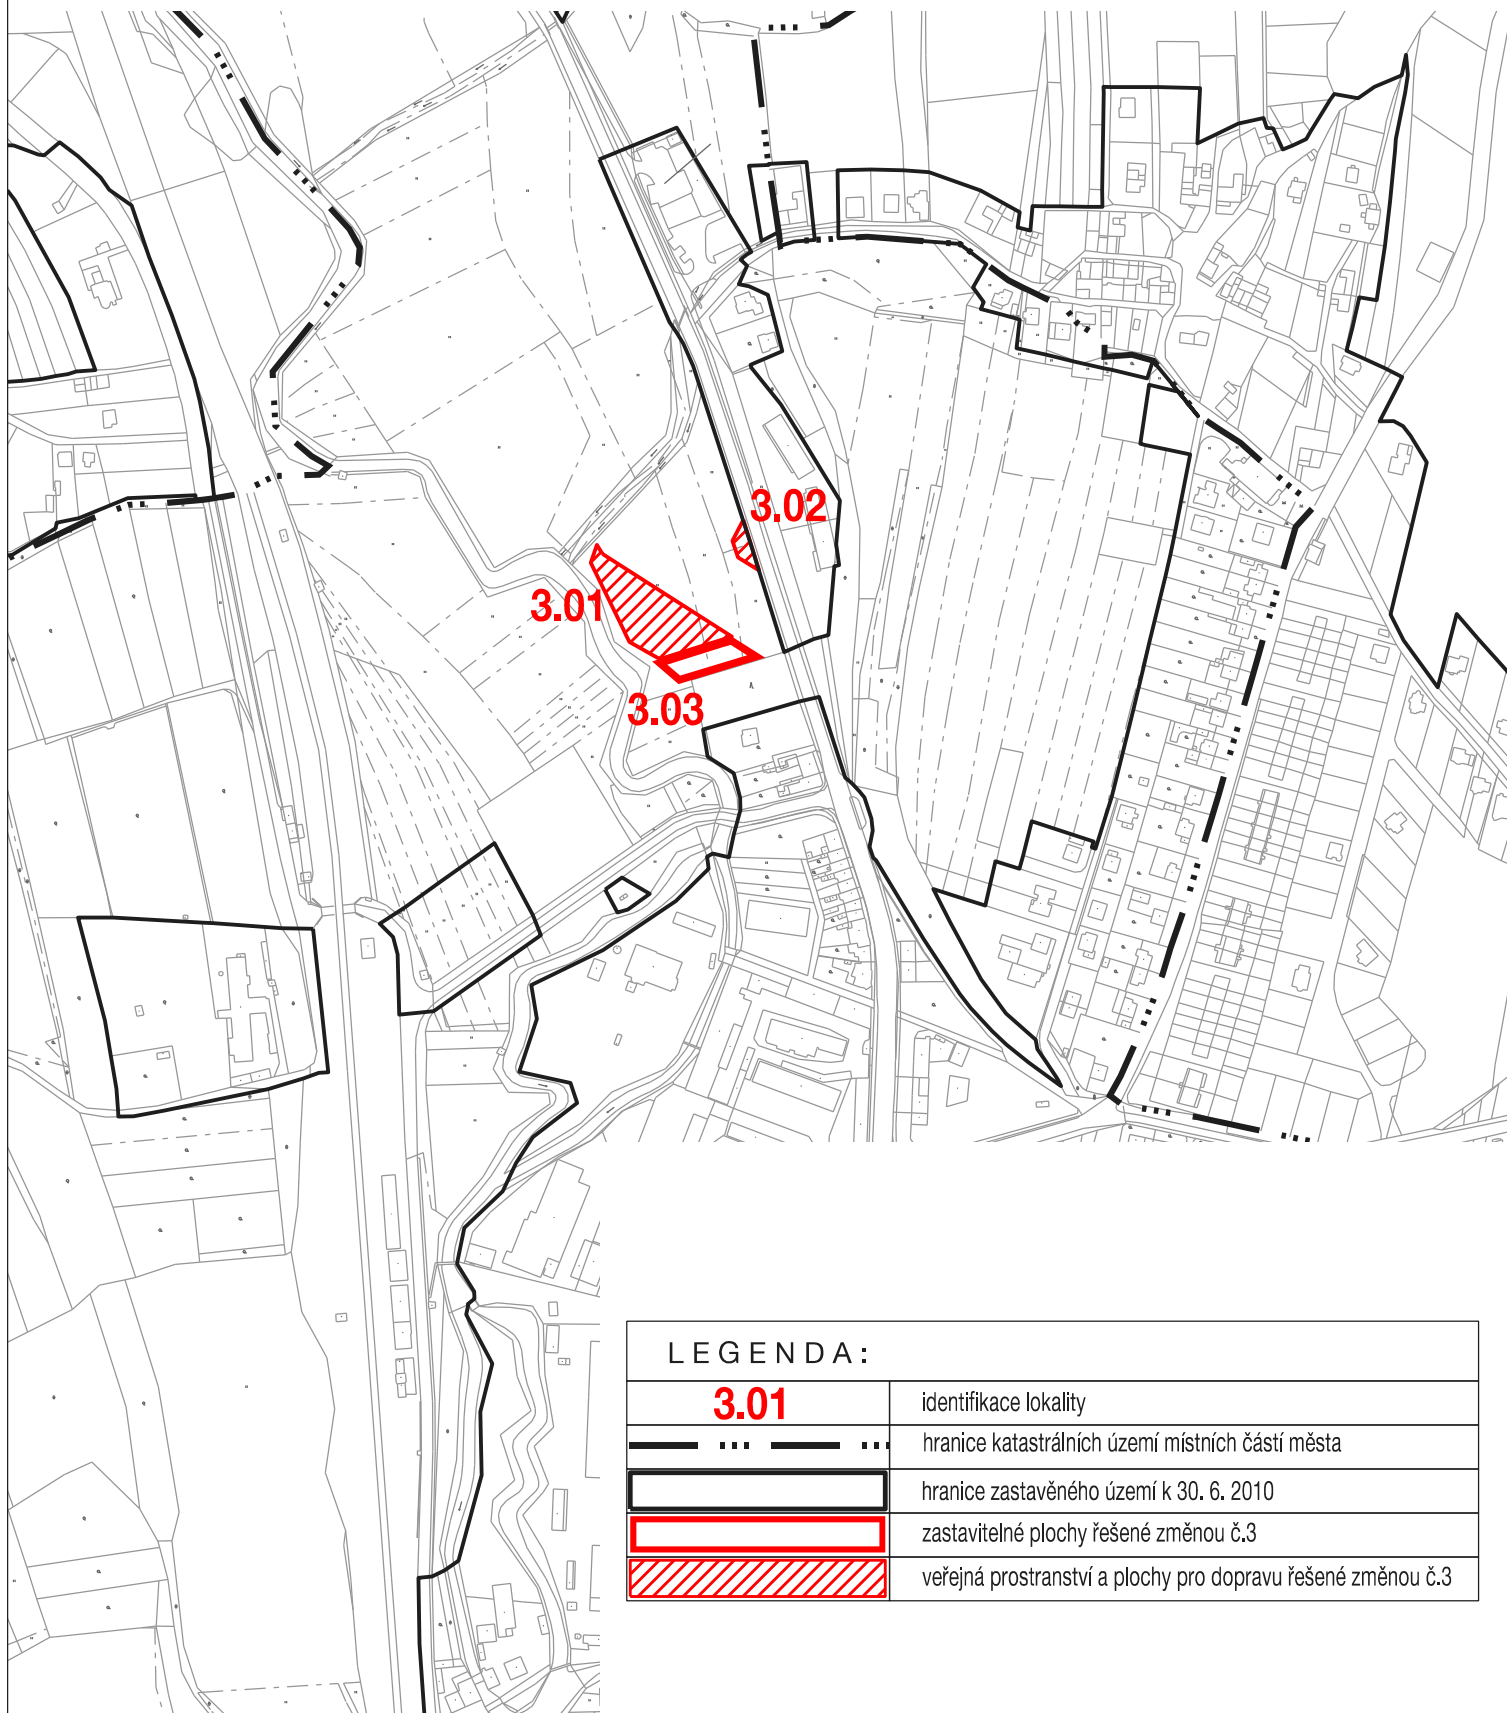

# LETOVICE - ÚZEMNÍ PLÁN

ZMĚNA č.3

- část Letovice

**LOKALITA 3.01, 3.02, 3.03**

## LEGENDA:

**3.01**

identifikace lokality

hranice katastrálních území místních částí města

hranice zastavěného území k 30. 6. 2010

zastavitelné plochy řešené změnou č.3

veřejná prostranství a plochy pro dopravu řešené změnou č.3

VÝKRES ZÁKLADNÍHO ČLENĚNÍ ÚZEMÍ

KVĚTEN 2019

M 1 : 5 000

**1.1**