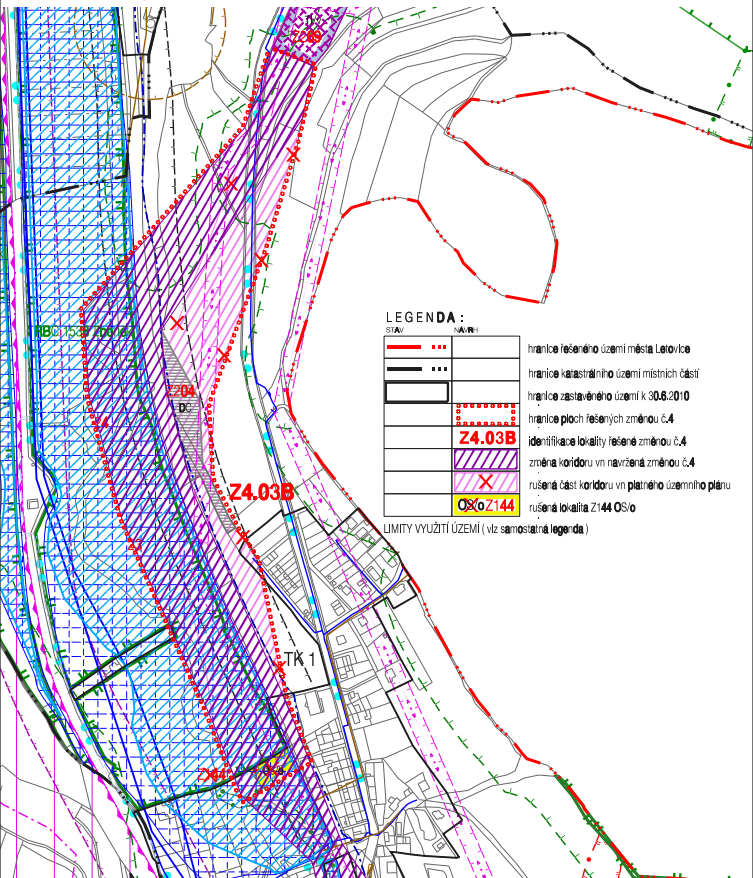

# LETOVICE - ÚZEMNÍ PLÁN

ZMĚNA č.4

- část Zboněk

## LOKALITA Z4.03B

### LEGENDA :

STAV NÁVRH

		<b>Z4.03B</b>
		<b>OS Z144</b>

hranice řešeného území města Letovice

hranice katastrálního území místních částí

hranice zastavěného území k 30.6.2010

hranice ploch řešených změnou č.4

identifikace lokality řešené změnou č.4

změna koridoru v/n návržená změnou č.4

rušená část koridoru v/n platného územního plánu

rušená lokalita Z144 OS/o

LMITÝ VYUŽITÍ ÚZEMÍ ( viz samostatná legenda )

KOORDINAČNÍ VÝKRES