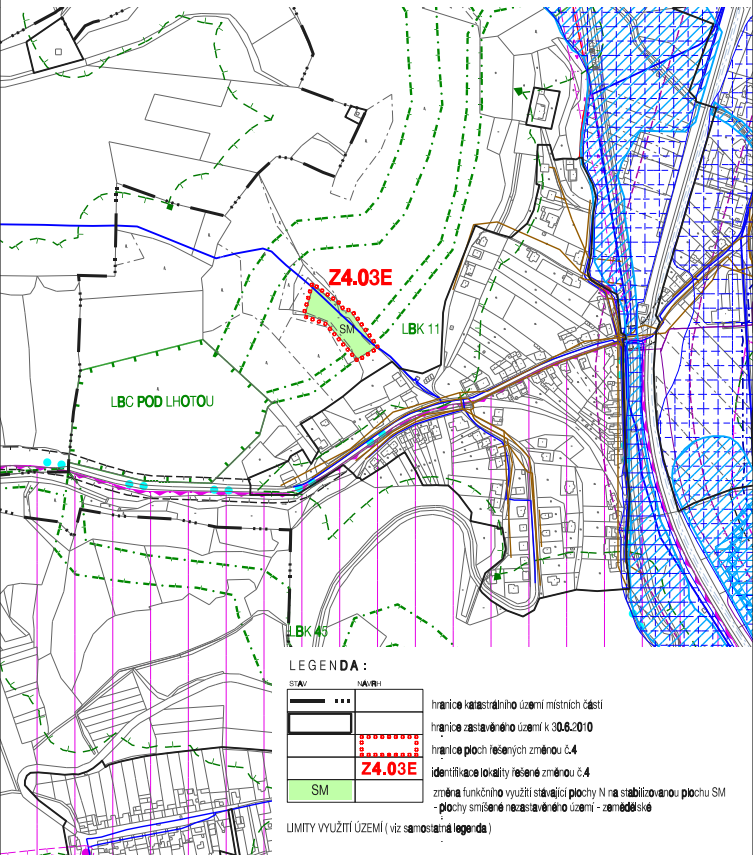

# LETOVICE - ÚZEMNÍ PLÁN

ZMĚNA č.4

- část Letovice

## LOKALITA Z4.03E

KOORDINAČNÍ VÝKRES

ÚNOR 2016

M 1 : 5 000

11.1