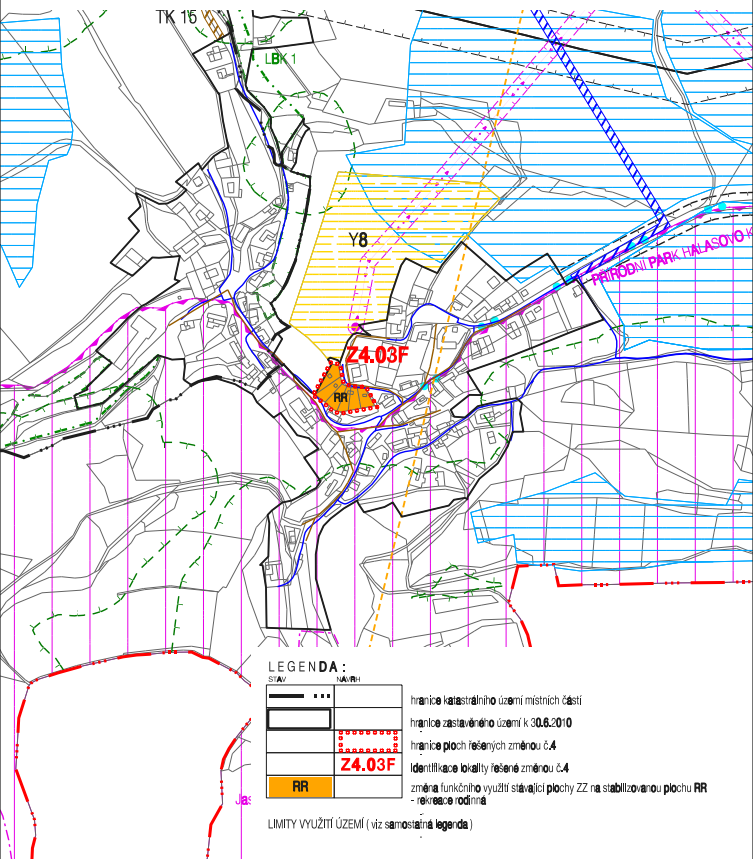

LETOVICE - ÚZEMNÍ PLÁN

ZMĚNA č.4

- část Jasínov

LOKALITA 4.03F

KOORDINAČNÍ VÝKRES

ÚNOR 2016

M 1 : 5 000

II.1