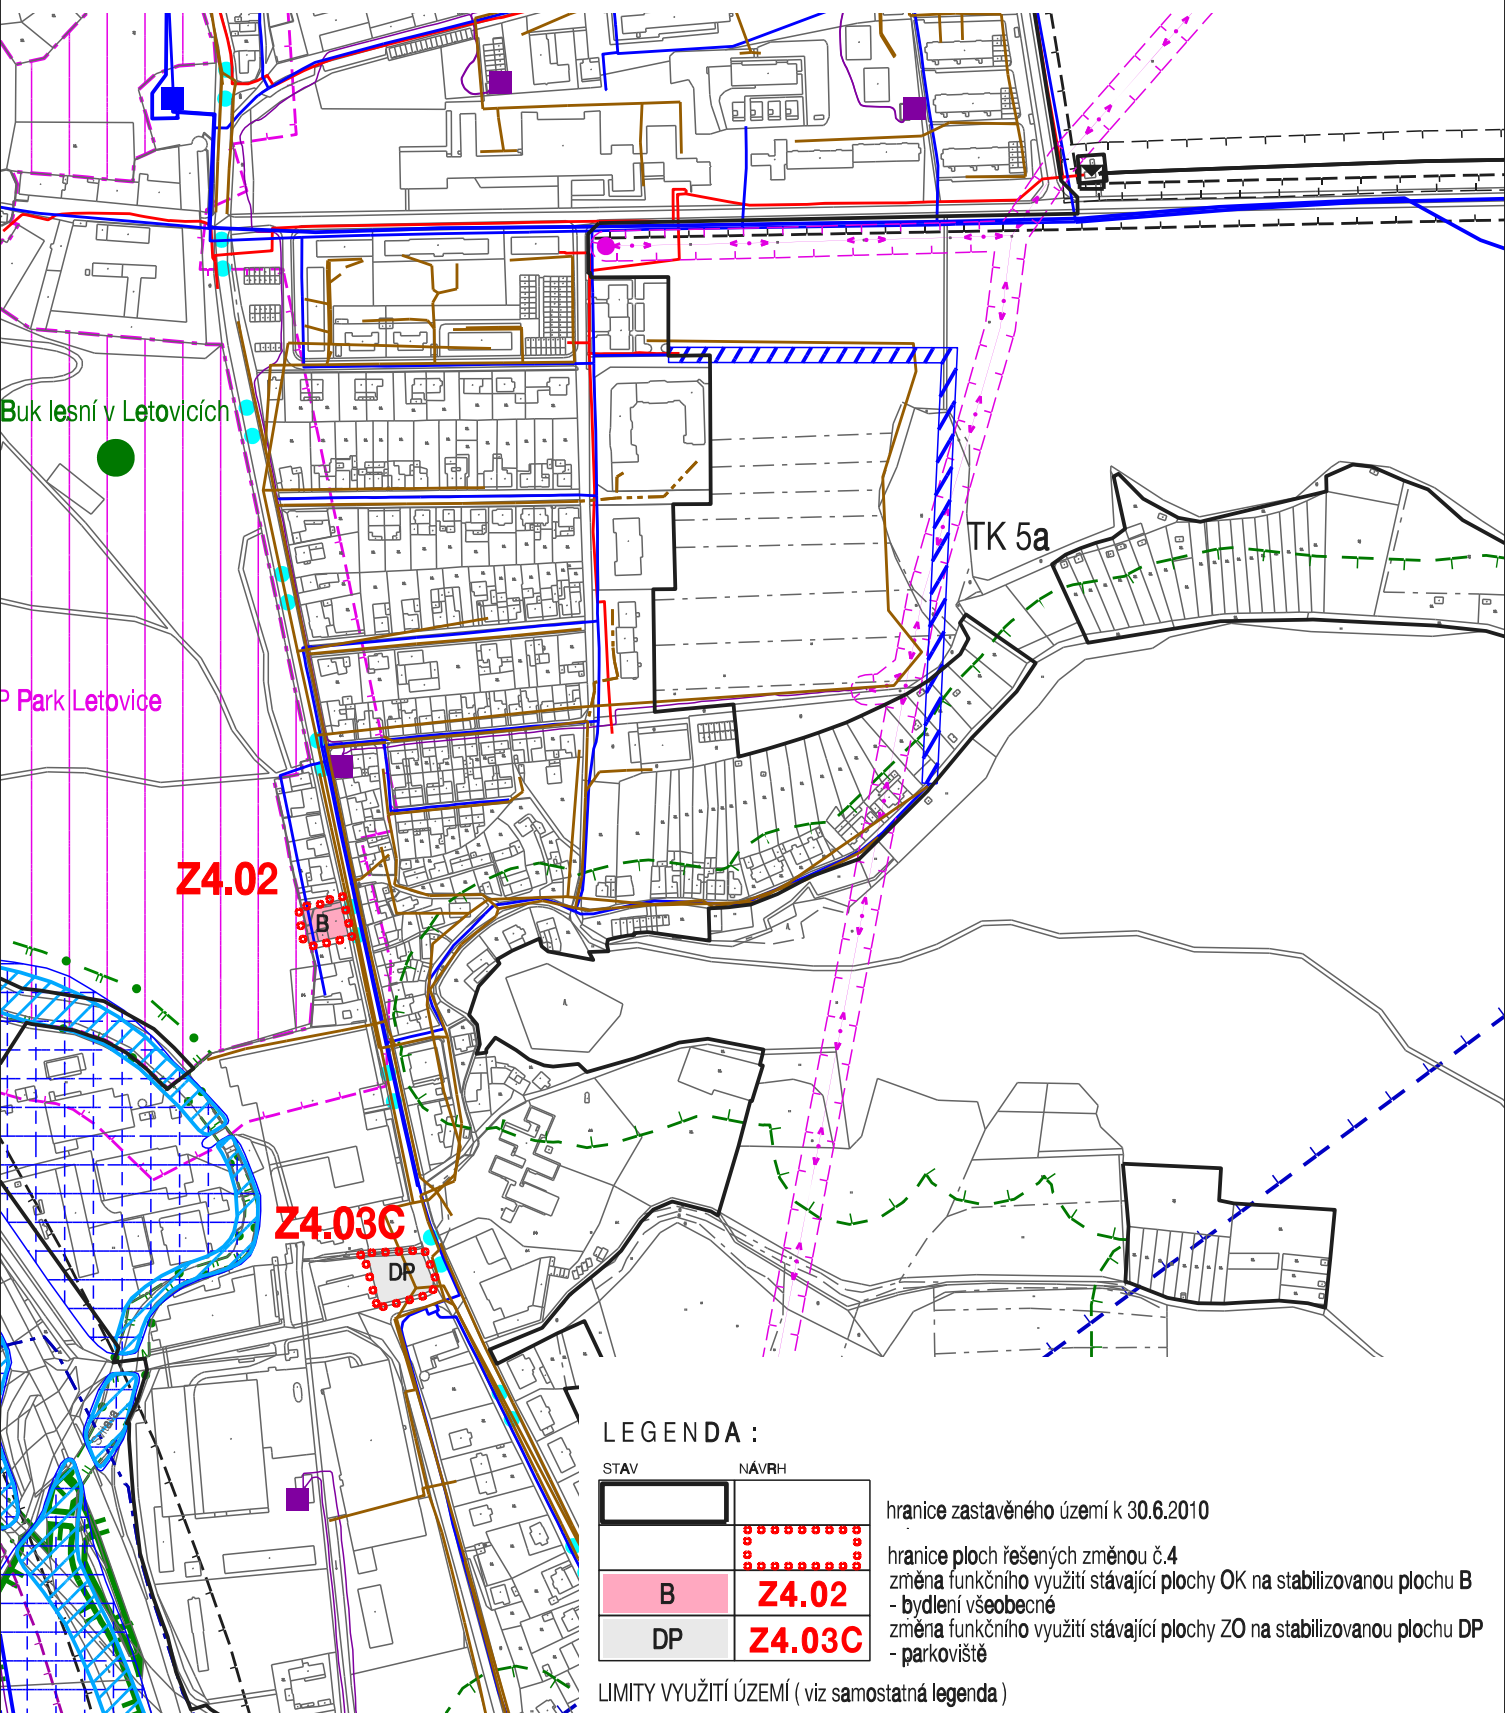

LETOVICE - ÚZEMNÍ PLÁN

ZMĚNA č.4

- část Letovice

LOKALITA Z4.02, Z4.03C

KOORDINAČNÍ VÝKRES

LISTOPAD 2016

M 1 : 5 000

II.1