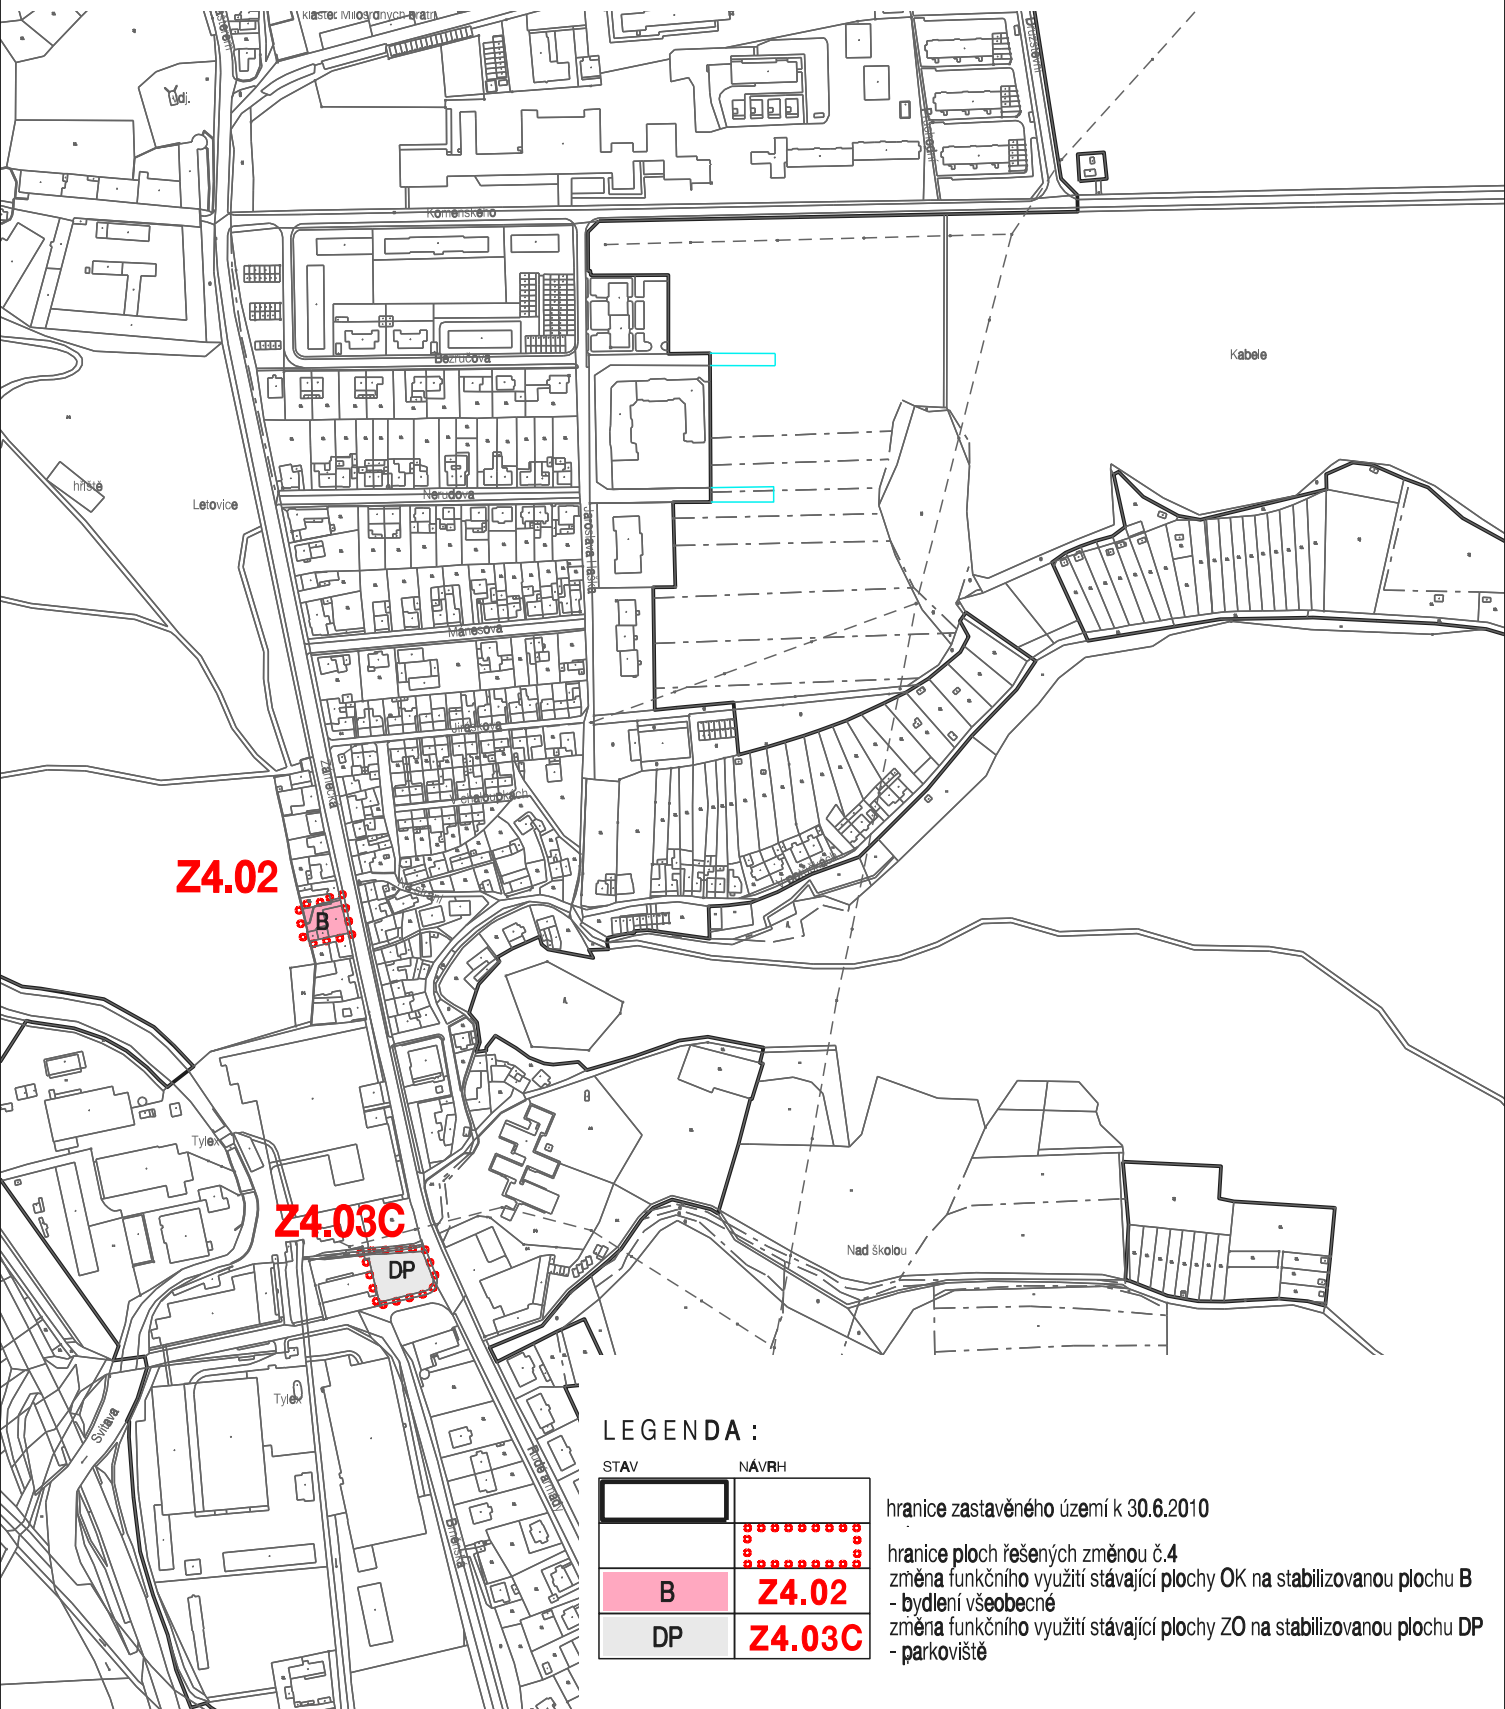

LETOVICE - ÚZEMNÍ PLÁN

ZMĚNA č.4

- část Letovice

LOKALITA Z4.02, Z4.03C

HLAVNÍ VÝKRES
NÁVRH USPOŘÁDÁNÍ ÚZEMÍ
LISTOPAD 2016

M 1 : 5 000

I.2