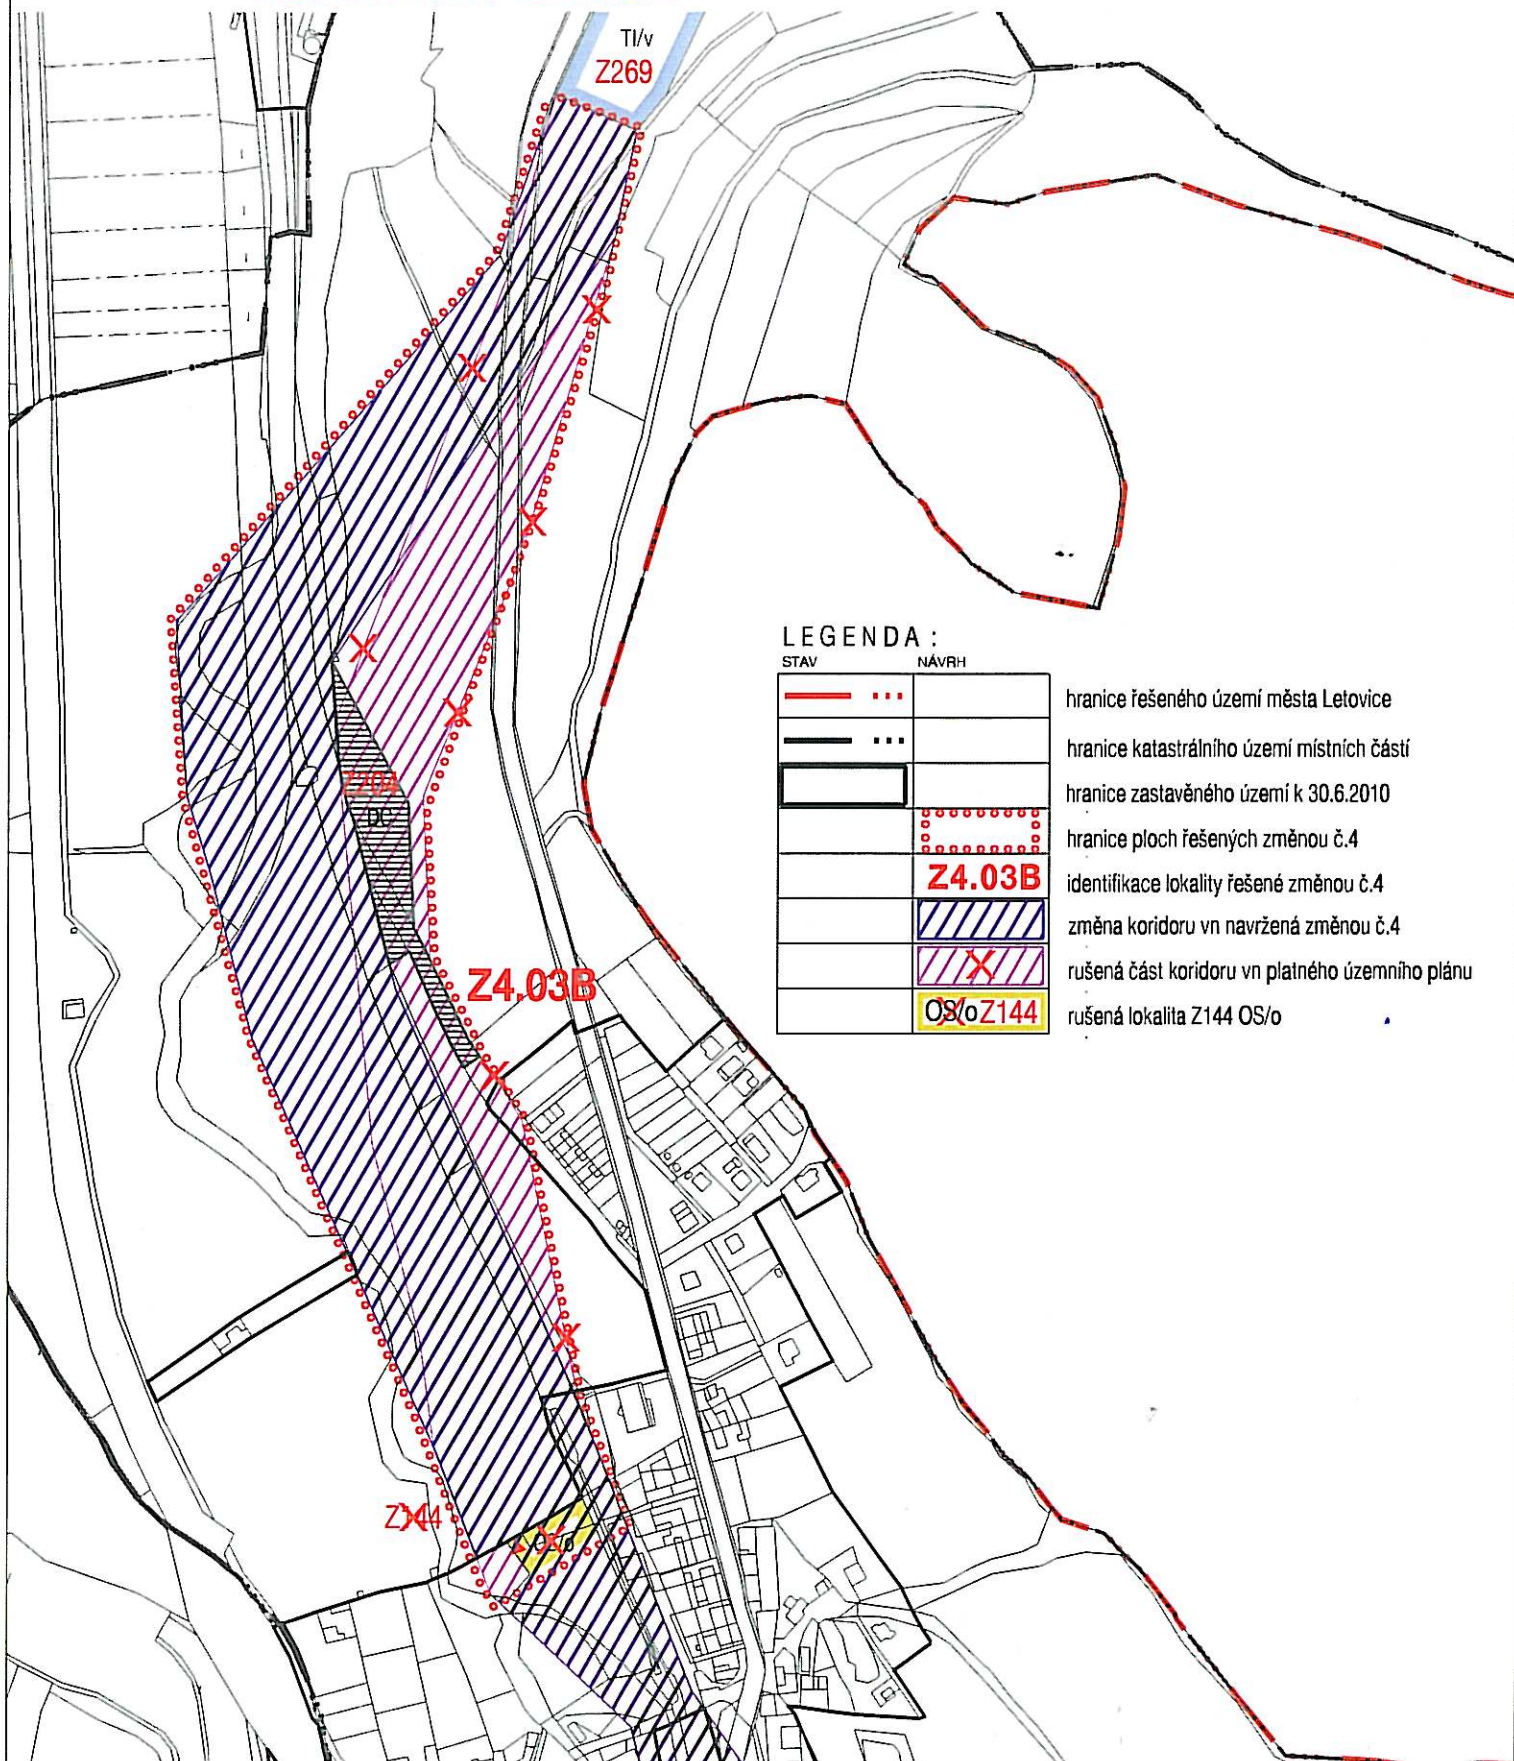

# LETOVICE - ÚZEMNÍ PLÁN

ZMĚNA č.4

- část Zboněk

## LOKALITA Z4.03B

### LEGENDA :

STAV      NÁVRH

		<b>Z4.03B</b>
		<b>OS/o Z144</b>

- hranice řešeného území města Letovice
- hranice katastrálního území místních částí
- hranice zastavěného území k 30.6.2010
- hranice ploch řešených změnou č.4
- identifikace lokality řešené změnou č.4
- změna koridoru vn navržená změnou č.4
- rušená část koridoru vn platného územního plánu
- rušená lokalita Z144 OS/o

HLAVNÍ VÝKRES  
NÁVRH USPOŘÁDÁNÍ ÚZEMÍ  
ÚNOR 2016

M 1 : 5 000

I.2