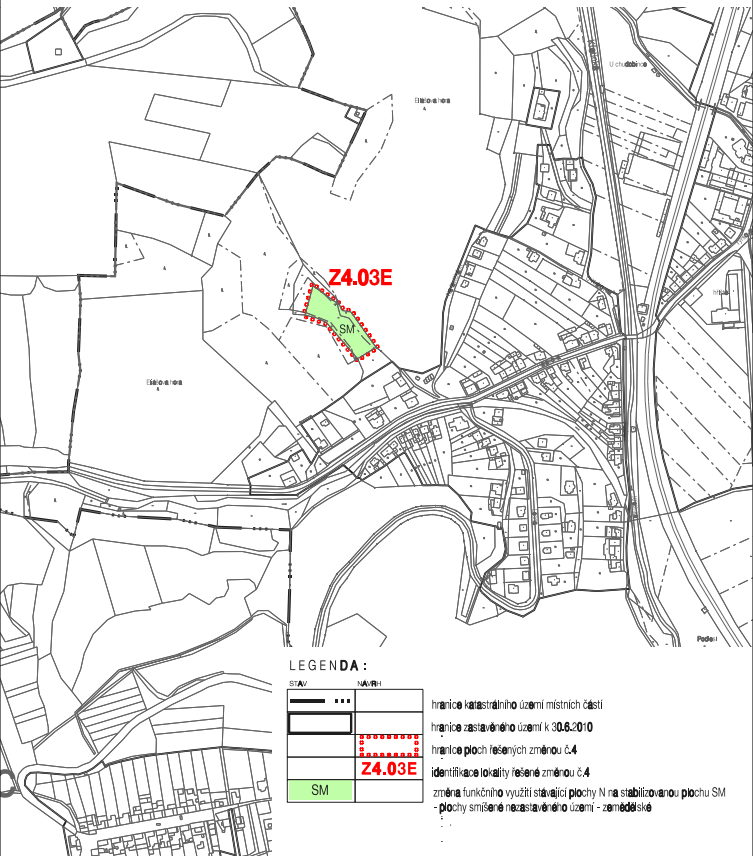

LETOVICE - ÚZEMNÍ PLÁN

ZMĚNA č.4

- část Letovice

LOKALITA Z4.03E

HLAVNÍ VÝKRES
NÁVRH USPOŘÁDÁNÍ ÚZEMÍ
ÚNOR 2016

M 1 : 5 000

1.2