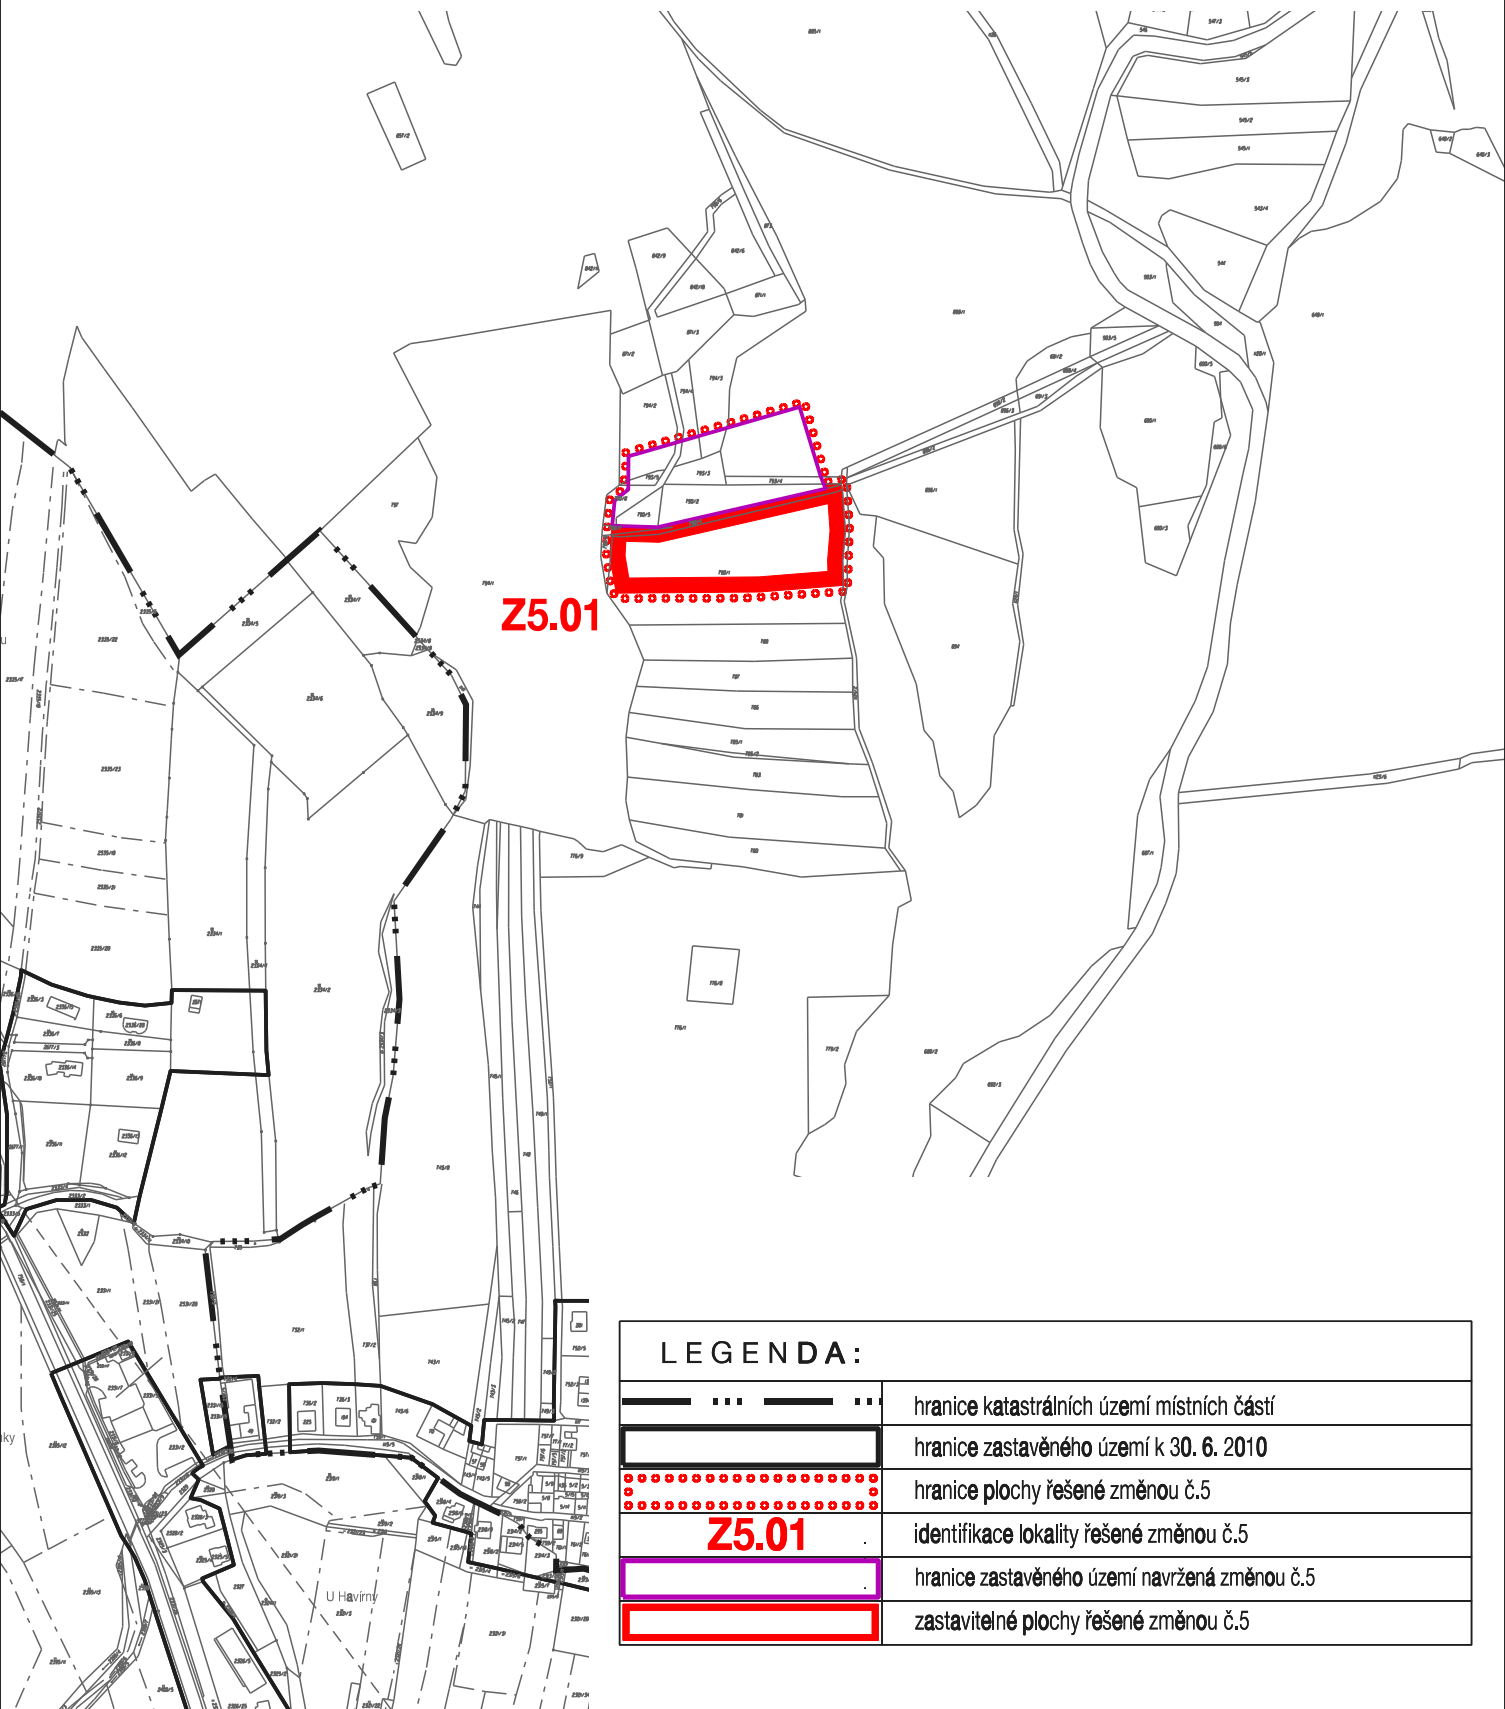

LETOVICE - ÚZEMNÍ PLÁN

ZMĚNA č.5

- část Třebětín u Letovic

LOKALITA 5.01

LEGENDA:

	hranice katastrálních území místních částí
	hranice zastavěného území k 30. 6. 2010
	hranice plochy řešené změnou č.5
Z5.01	identifikace lokality řešené změnou č.5
	hranice zastavěného území navržená změnou č.5
	zastavitelné plochy řešené změnou č.5

VÝKRES ZÁKLADNÍHO ČLENĚNÍ ÚZEMÍ

ÚNOR 2017

M 1 : 5 000

1.1