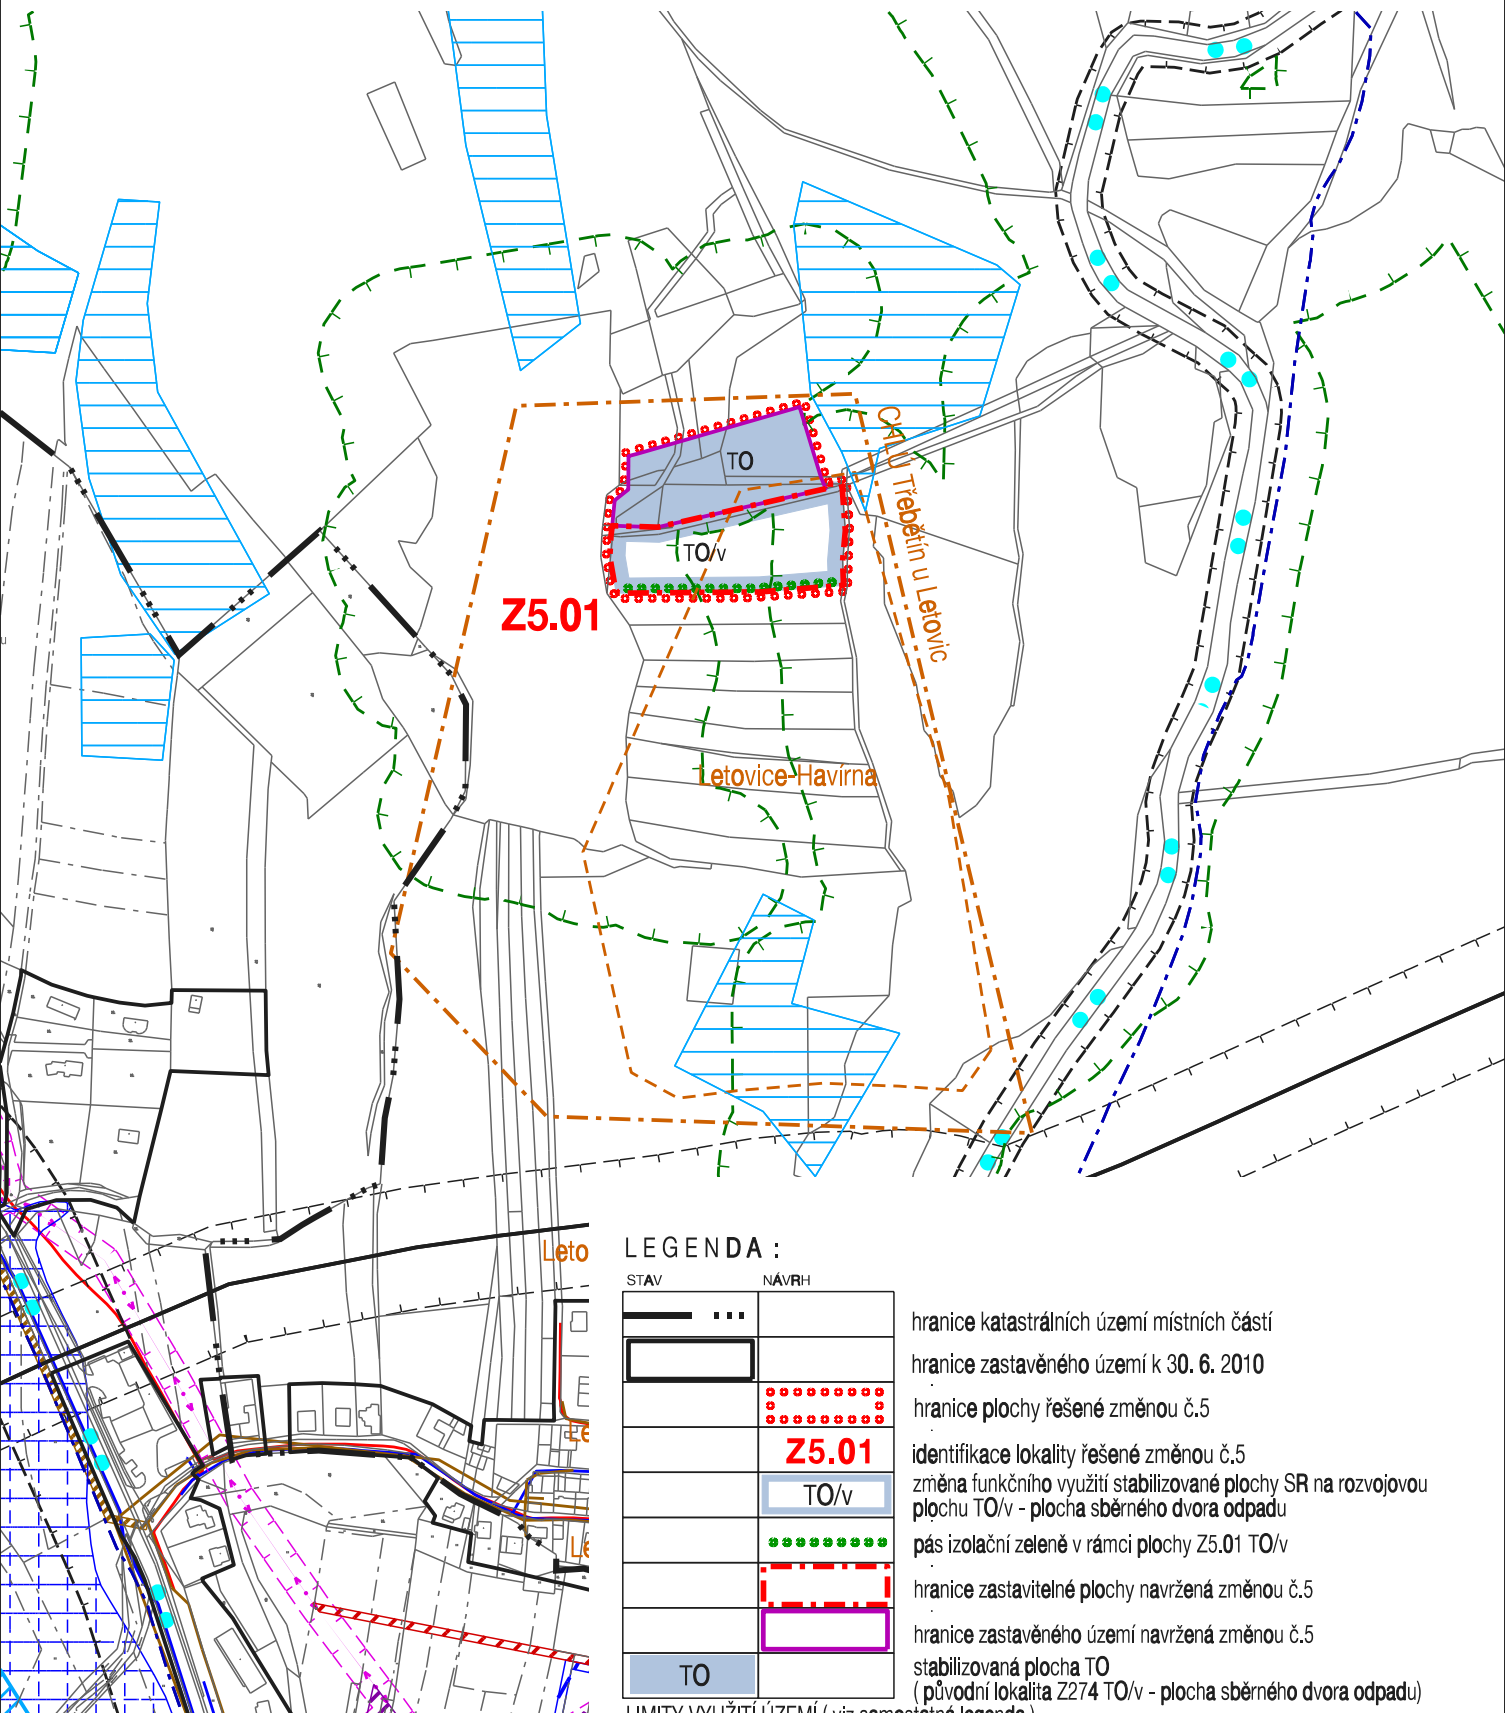

# LETOVICE - ÚZEMNÍ PLÁN

ZMĚNA č.5

- část Třebětín u Letovic

## LOKALITA 5.01

KOORDINAČNÍ VÝKRES

ÚNOR 2017

M 1 : 5 000

II.1