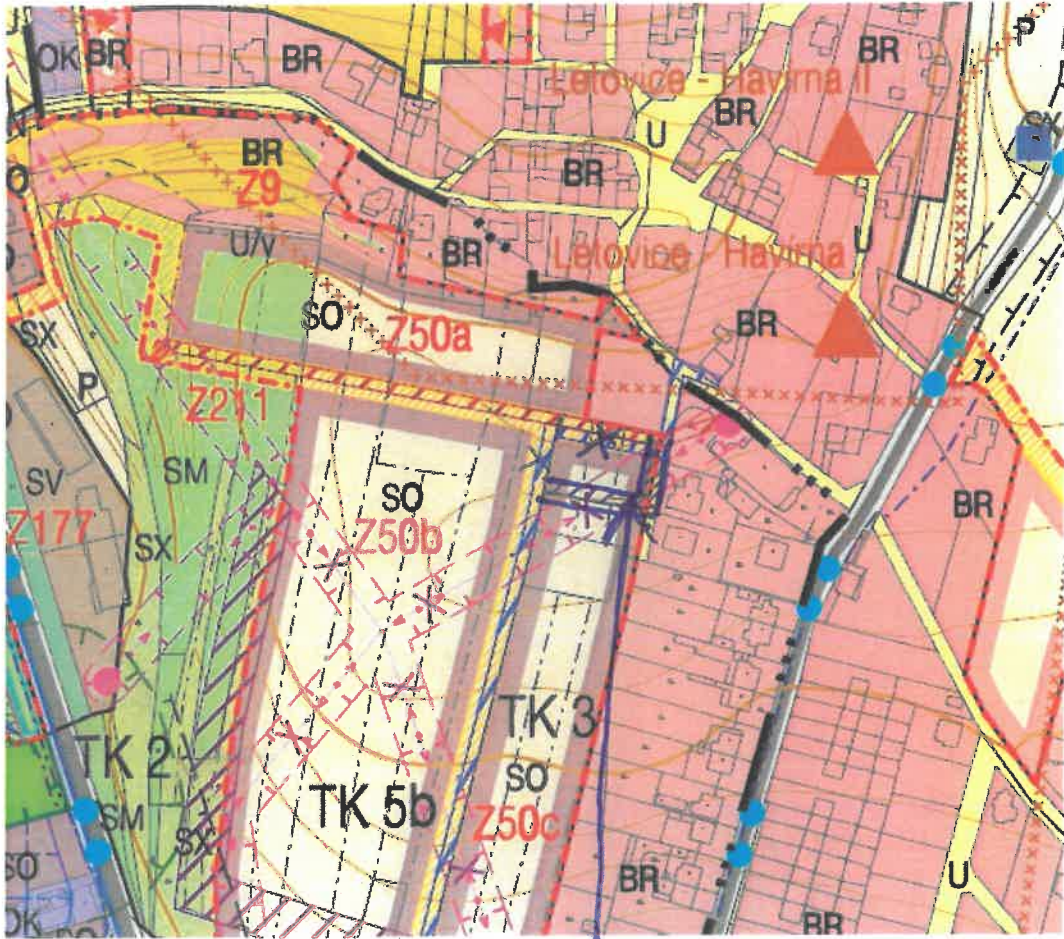

Havírna

RYCHLENSKÁ TRASA

DOLNÍ ŠPŘEŠŮV - VODNÍ PLOCHA

k.u. Katovice 752/8

TŘEBĚTÍN - RYBNÍK