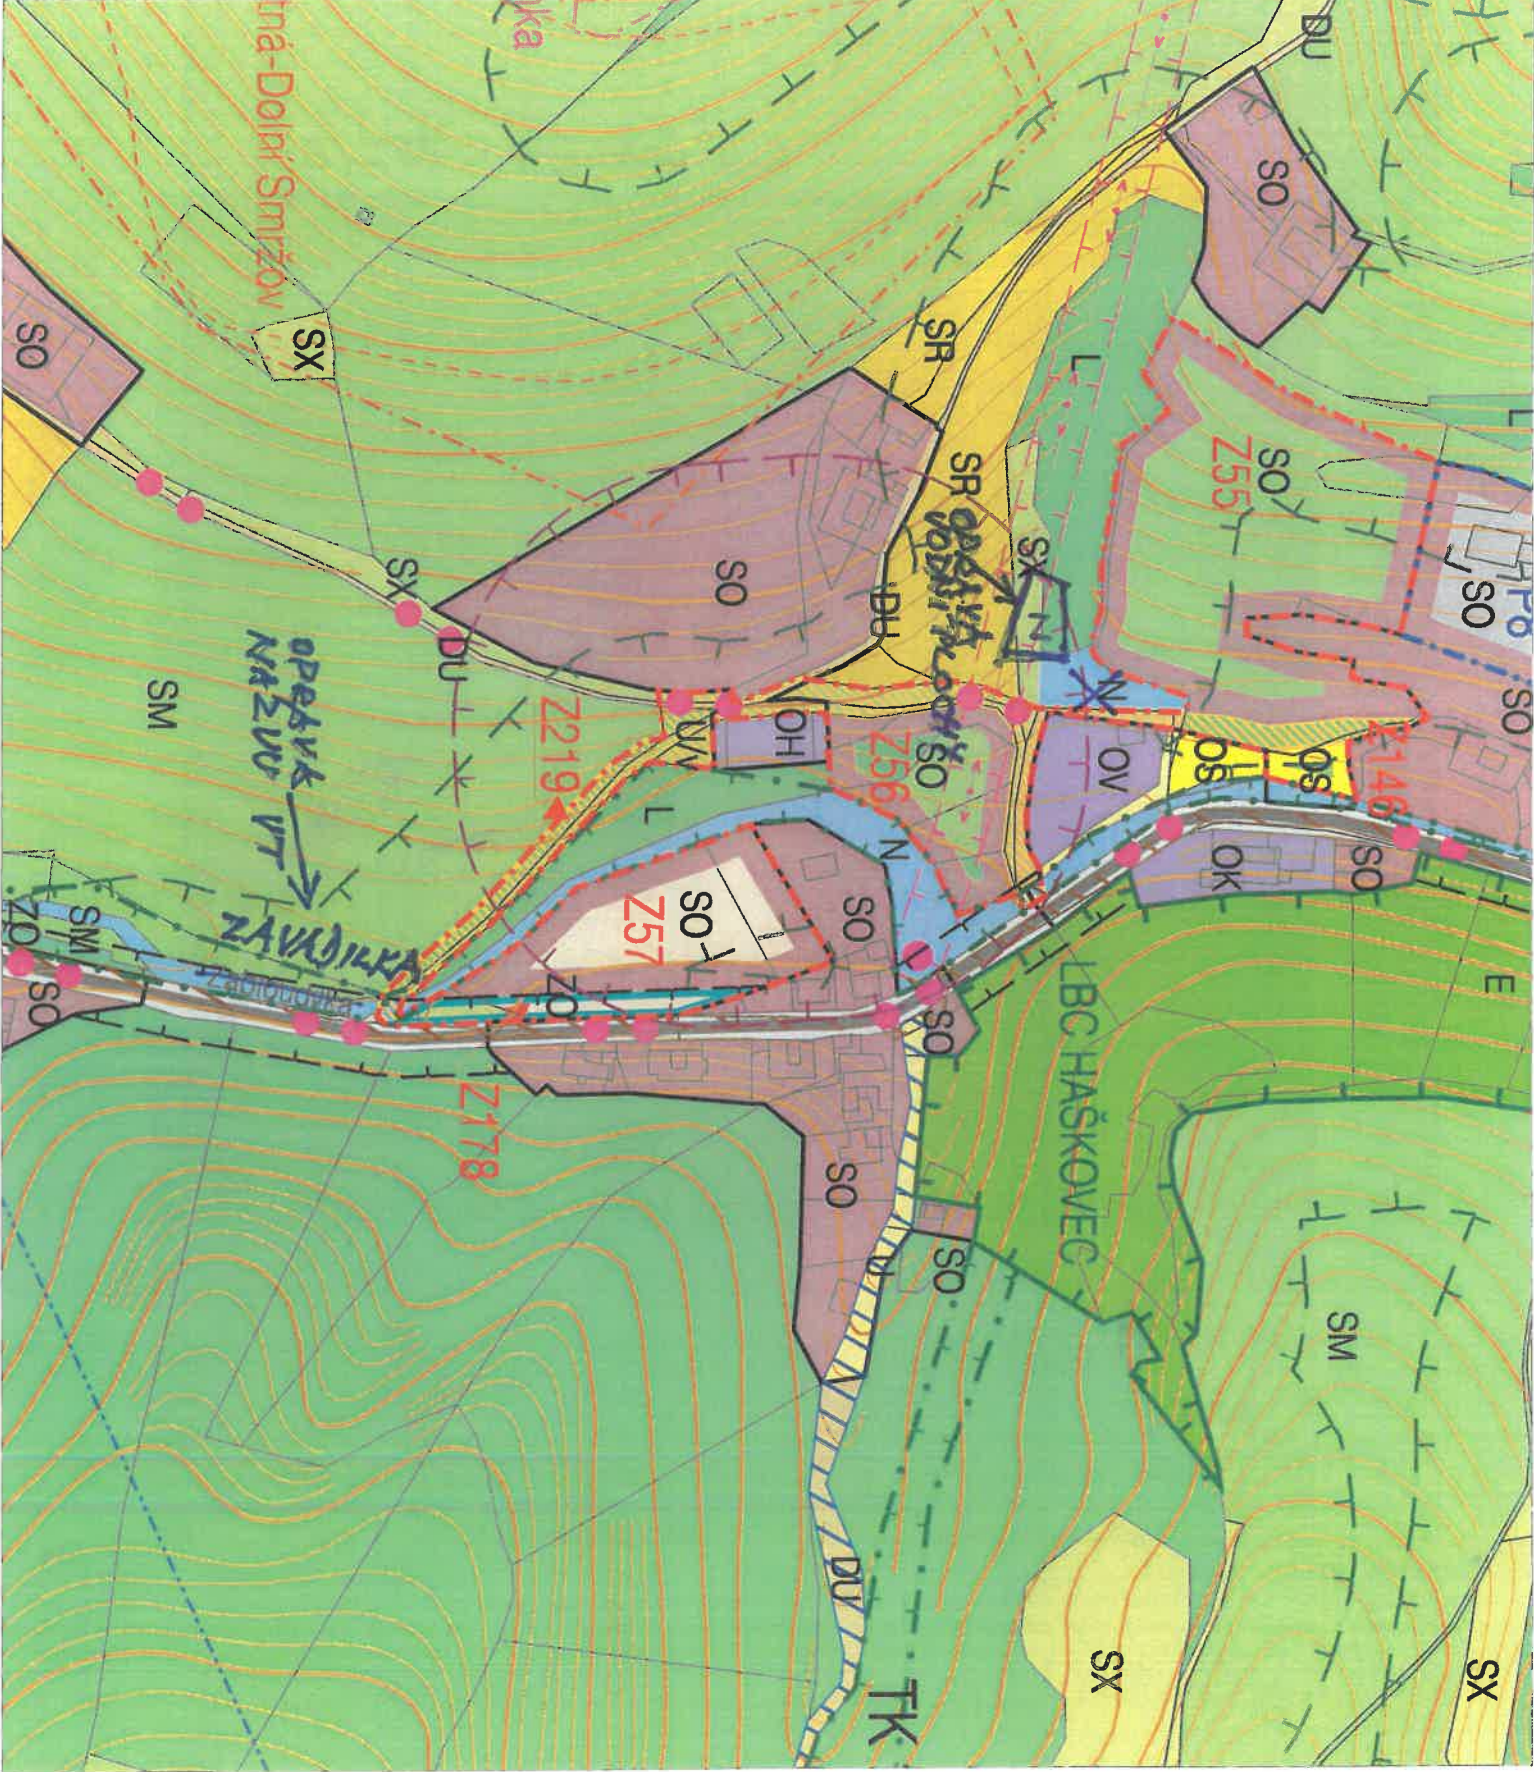

Havírna

RYCHLENSKÁ TRASA

DOLNÍ ŠPŘEŠŮV - VODNÍ PLOCHA

k.u. Katovice 752/8

TŘEBĚTÍN - RYBNÍK