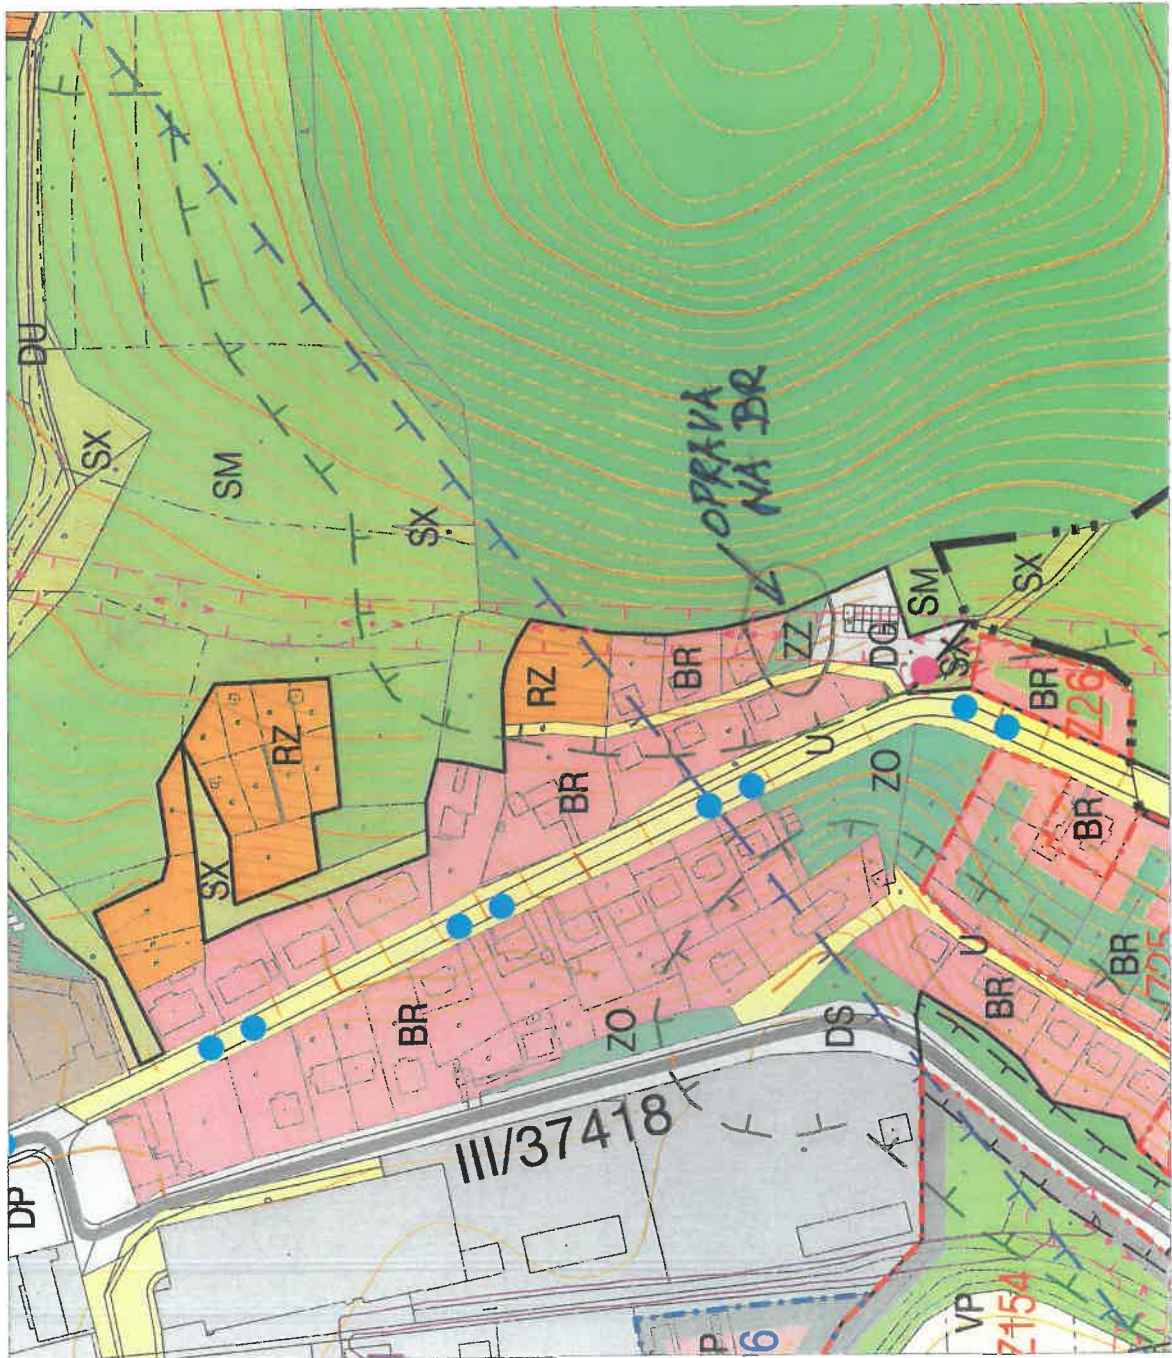

Havírna

RYCHLENSKÁ TRASA

DOLNÍ ŠPŘEŠŮV - VODNÍ PLOCHA

k.u. Katovice 752/8

TŘEBĚTÍN - RYBNÍK