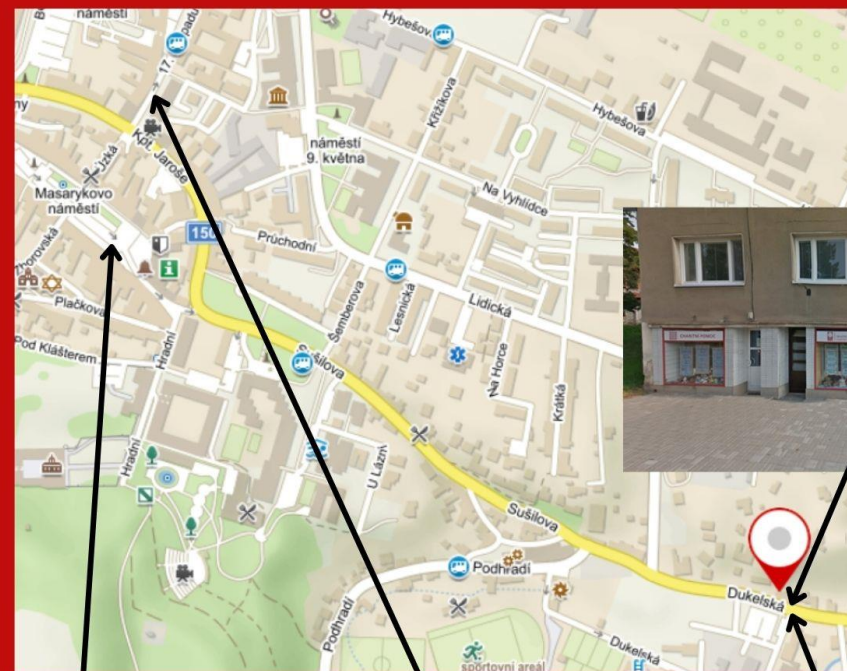

ВИДАЧА ПРОДУКТІВ В М.БОСКОВІЦЕ

вулиця Дукельська 878/19, м.Босковице

можна дістатися за допомогою

GPS : 49.4835214N, 16.6717153E

видача продуктів:

понеділок від 12:30 до 15:00

четвер від 12:30 до 15:00

У разі негайної потреби продуктів крім днів,
понеділка та четверга можете отримати за

т. 516 411 966

Hlavní náměstí

Ulice 17. listopadu

Výdej potravin

VÝDEJ POTRAVIN BOSKOVICE

Dukelská 878/19, Boskovice

GPS souřadnice: 49.4835214N, 16.6717153E

výdej potravin:

pondělí od 12:30 do 15:00

čtvrtek od 12:30 do 15:00

V případě akutní potřeby potravin mimo provozní
dobu volejte na tel. číslo 516 411 966.

Hlavní náměstí

Ulice 17. listopadu

Výdej potravin