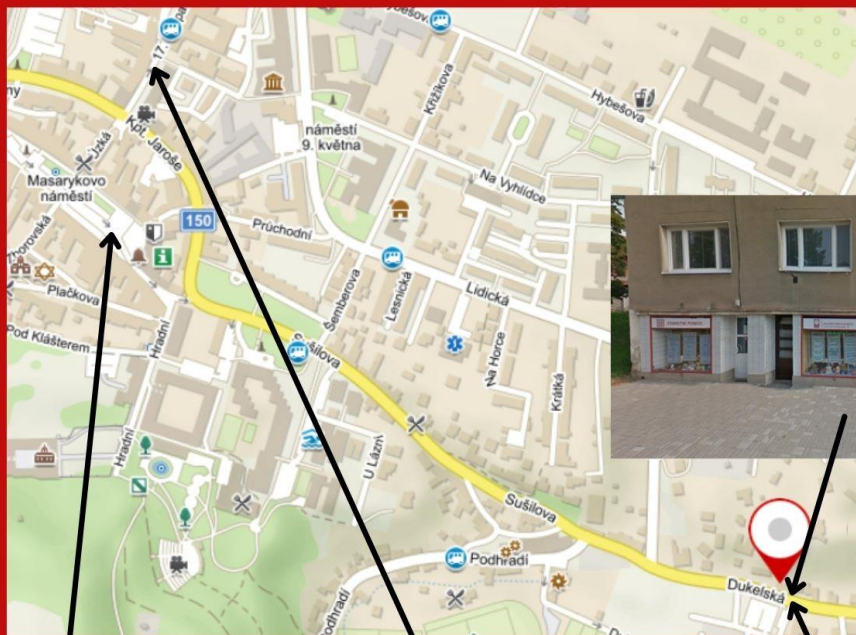

ВИДАЧА ПРОДУКТІВ В М.БОСКОВІЦЕ

вулиця Дукельська 878/19, м.Босковице

можна дістатися за допомогою

GPS : 49.4835214N, 16.6717153E

видача продуктів:

понеділок від 12:30 до 15:00

четвер від 12:30 до 15:00

У разі негайної потреби продуктів крім днів,
понеділка та четверга можете отримати за

т. 516 411 966

Hlavní náměstí

Ulice 17. listopadu

Výdej potravin

VÝDEJ POTRAVIN BOSKOVICE

Dukelská 878/19, Boskovice

GPS souřadnice: 49.4835214N, 16.6717153E

výdej potravin:

pondělí od 12:30 do 15:00

čtvrtek od 12:30 do 15:00

V případě akutní potřeby potravin mimo provozní
dobu volejte na tel. číslo 516 411 966.

Hlavní náměstí

Ulice 17. listopadu

Výdej potravin