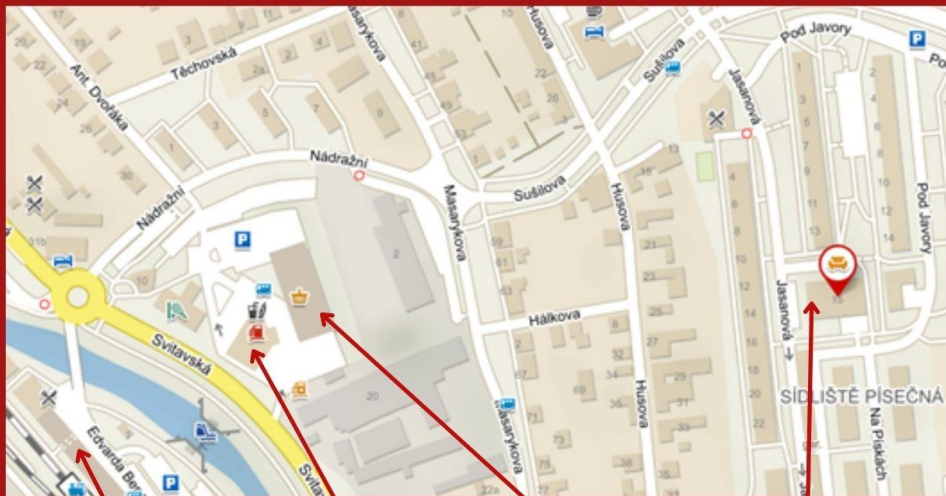

Допомога для отримання одягу в м. Бланско

Місце знаходження: вулиця Ясанова 15, м.Бланско,
біля мебельного магазину Нейчі (NEJČI)

Можна дістатися за допомогою GPS : 49.3532417N, 16.6544553E

Одяг можна отримати :
кожного понеділка з 10:00 до 16:30
кожну середу з 10:00 до 16:30

Жілезнодорожний
вокзал

Заправка
OMV

Супермаркет
Альберт (ALBERT)

Склад одягу

Склад одягу

Charitní šatník Blansko

Najdete na adrese: sídliště Písečná, ulice Jasanová, Blansko
(nad prodejnu nábytku NEJČI)

GPS souřadnice: 49.3532417N, 16.6544553E

Výdej šatstva:
každé pondělí od 10:00 do 16:30
každou středu od 10:00 do 16:30

Hlavní vlakové
nádraží Blansko

Benzin.stanice
OMV

Supermarket
Albert

Charitní šatník

Charitní šatník je nahore v patře