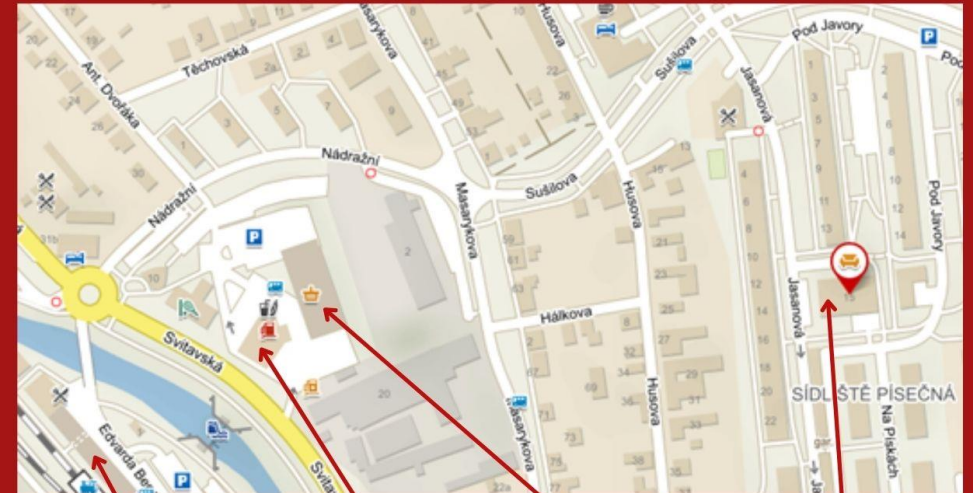

Допомога для отримання одягу в м. Бланско

Місце знаходження: вулиця Ясанова 15, м.Бланско,
біля мебельного магазину Нейчі (NEJČI)

Можна дістатися за допомогою GPS : 49.3532417N, 16.6544553E

Одяг можна отримати :
кожного понеділка з 10:00 до 16:30
кожну середу з 10:00 до 16:30

Жілезнодорожний
вокзал

Заправка
OMV

Супермаркет
Альберт (ALBERT)

Склад одягу

Склад одягу

Charitní šatník Blansko

Najdete na adrese: sídliště Písečná, ulice Jasanová, Blansko
(nad prodejnu nábytku NEJČI)

GPS souřadnice: 49.3532417N, 16.6544553E

Výdej šatstva:
každé pondělí od 10:00 do 16:30
každou středu od 10:00 do 16:30

Hlavní vlakové
nádraží Blansko

Benzin.stanice
OMV

Supermarket
Albert

Charitní šatník

Charitní šatník je nahore v patře