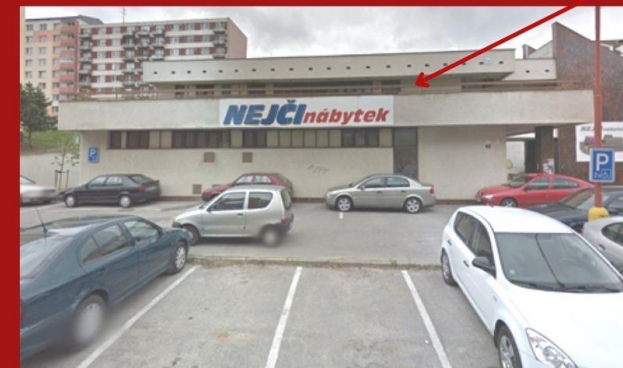

Допомога для отримання одягу в м. Бланско

Місце знаходження: вулиця Ясанова 15, м.Бланско,
біля мебельного магазину Нейчі (NEJČI)

Можна дістатися за допомогою GPS : 49.3532417N, 16.6544553E

Одяг можна отримати :
кожного понеділка з 10:00 до 16:30
кожну середу з 10:00 до 16:30

Жілезнодорожний
вокзал

Заправка
OMV

Супермаркет
Альберт (ALBERT)

Склад одягу

Склад одягу

Charitní šatník Blansko

Najdete na adrese: sídliště Písečná, ulice Jasanová, Blansko
(nad prodejnu nábytku NEJČI)

GPS souřadnice: 49.3532417N, 16.6544553E

Výdej šatstva:
každé pondělí od 10:00 do 16:30
každou středu od 10:00 do 16:30

Hlavní vlakové
nádraží Blansko

Benzin.stanice
OMV

Supermarket
Albert

Charitní šatník

Charitní šatník je nahore v patře