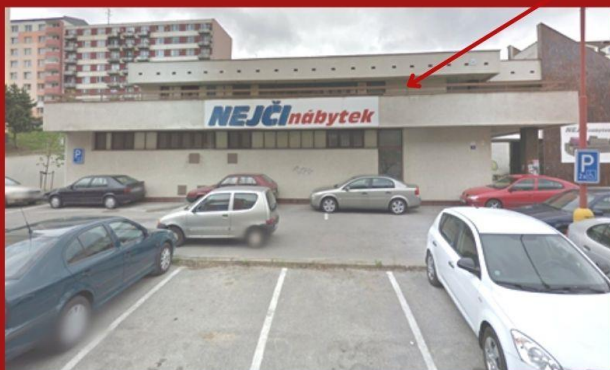

Допомога для отримання одягу в м. Бланско

Місце знаходження: вулиця Ясанова 15, м.Бланско,
біля мебельного магазину Нейчі (NEJČI)

Можна дістатися за допомогою GPS : 49.3532417N, 16.6544553E

Одяг можна отримати :
кожного понеділка з 10:00 до 16:30
кожну середу з 10:00 до 16:30

Жілезнодорожний
вокзал

Заправка
OMV

Супермаркет
Альберт (ALBERT)

Склад одягу

Склад одягу

Charitní šatník Blansko

Najdete na adrese: sídliště Písečná, ulice Jasanová, Blansko
(nad prodejnu nábytku NEJČI)

GPS souřadnice: 49.3532417N, 16.6544553E